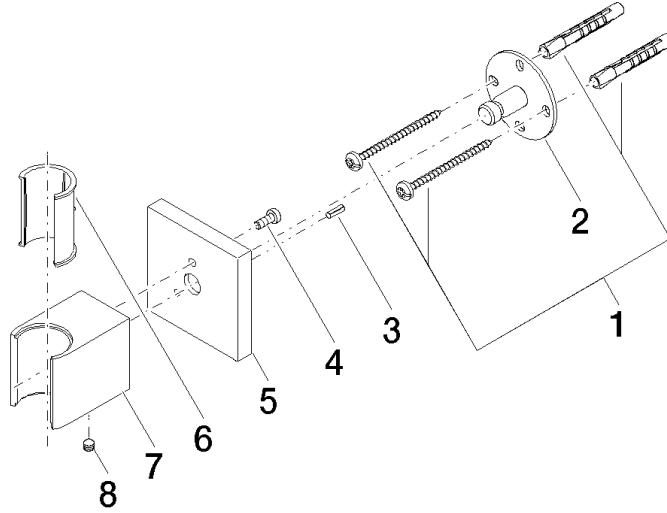

Wall bracket - Dark Chrome

IMO

28 050 980

• rosette 60 x 60 mm

Fits: IMO, MEM, CL.1, CYO

	Dark Chrome	28 050 980-19
	Chrome	28 050 980-00
	Brushed Platinum	28 050 980-06
	Platinum	28 050 980-08
	Brushed Light Gold	28 050 980-27
	Brushed Durabronze (23kt Gold)	28 050 980-28
	Matte Black	28 050 980-33
	Brushed Champagne (22kt Gold)	28 050 980-46
	Champagne (22kt Gold)	28 050 980-47
	Brushed Chrome	28 050 980-93
	Brushed Dark Platinum	28 050 980-99

28 050 980

mm [inches]

28 050 980

Parts for other finishes can be found here: [Chrome](#)

### Spare parts list

No.	Item Number	Name	Quantity used	Delivery time
1	05 30 31 025 00 90	fixing set	1	2
2	09 30 11 041 90	disc	1	2
3	09 31 11 026 90	pin	1	2
4	09 30 30 054 90	screw	1	2
5	09 27 98 002-19	rosette	1	60
6	09 18 40 078 90	sleeve	1	2
7	09 17 20 044-19	holder	1	20
8	90 31 11 112 00 90	pin	1	2