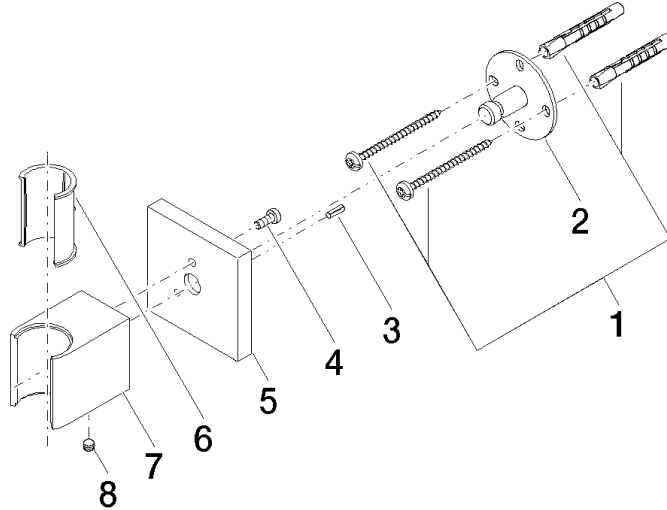

Wall bracket - Champagne (22kt Gold)

IMO

28 050 980

- rosette 60 x 60 mm

Fits: IMO, MEM, CL.1, CYO

	Champagne (22kt Gold)	28 050 980-47
	Chrome	28 050 980-00
	Brushed Platinum	28 050 980-06
	Platinum	28 050 980-08
	Dark Chrome	28 050 980-19
	Brushed Light Gold	28 050 980-27
	Brushed Durabronze (23kt Gold)	28 050 980-28
	Matte Black	28 050 980-33
	Brushed Champagne (22kt Gold)	28 050 980-46
	Brushed Chrome	28 050 980-93
	Brushed Dark Platinum	28 050 980-99

28 050 980

mm [inches]

28 050 980

Parts for other finishes can be found here: [Chrome](#)

Spare parts list

No.	Item Number	Name	Quantity used	Delivery time
1	05 30 31 025 00 90	fixing set	1	2
2	09 30 11 041 90	disc	1	2
3	09 31 11 026 90	pin	1	2
4	09 30 30 054 90	screw	1	2
5	09 27 98 002-47	rosette	1	30
6	09 18 40 078 90	sleeve	1	2
7	09 17 20 044-47	holder	1	30
8	90 31 11 112 00 90	pin	1	2