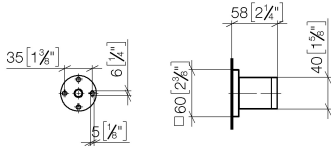

Wall bracket - Champagne (22kt Gold)

IMO

28 050 980

- rosette 60 x 60 mm

Fits: IMO, MEM, CL.1, CYO

	Champagne (22kt Gold)	28 050 980-47
	Chrome	28 050 980-00
	Brushed Platinum	28 050 980-06
	Platinum	28 050 980-08
	Dark Chrome	28 050 980-19
	Brushed Light Gold	28 050 980-27
	Brushed Durabronze (23kt Gold)	28 050 980-28
	Matte Black	28 050 980-33
	Brushed Champagne (22kt Gold)	28 050 980-46
	Brushed Chrome	28 050 980-93
	Brushed Dark Platinum	28 050 980-99

28 050 980

mm [inches]

28 050 980

Parts for other finishes can be found here: [Chrome](#)

Spare parts list

No.	Item Number	Name	Quantity used	Delivery time
1	05 30 31 025 00 90	fixing set	1	2
2	09 30 11 041 90	disc	1	2
3	09 31 11 026 90	pin	1	2
4	09 30 30 054 90	screw	1	2
5	09 27 98 002-47	rosette	1	30
6	09 18 40 078 90	sleeve	1	2
7	09 17 20 044-47	holder	1	30
8	90 31 11 112 00 90	pin	1	2