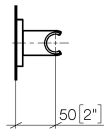

Wall bracket - Champagne (22kt Gold)

IMO

28 050 980

- rosette 60 x 60 mm

Fits: IMO, MEM, CL.1, CYO

	Champagne (22kt Gold)	28 050 980-47
	Chrome	28 050 980-00
	Brushed Platinum	28 050 980-06
	Platinum	28 050 980-08
	Dark Chrome	28 050 980-19
	Brushed Light Gold	28 050 980-27
	Brushed Durabronze (23kt Gold)	28 050 980-28
	Matte Black	28 050 980-33
	Brushed Champagne (22kt Gold)	28 050 980-46
	Brushed Chrome	28 050 980-93
	Brushed Dark Platinum	28 050 980-99

28 050 980

mm [inches]

28 050 980

Parts for other finishes can be found here: [Chrome](#)

Spare parts list

No.	Item Number	Name	Quantity used	Delivery time
1	05 30 31 025 00 90	fixing set	1	2
2	09 30 11 041 90	disc	1	2
3	09 31 11 026 90	pin	1	2
4	09 30 30 054 90	screw	1	2
5	09 27 98 002-47	rosette	1	30
6	09 18 40 078 90	sleeve	1	2
7	09 17 20 044-47	holder	1	30
8	90 31 11 112 00 90	pin	1	2