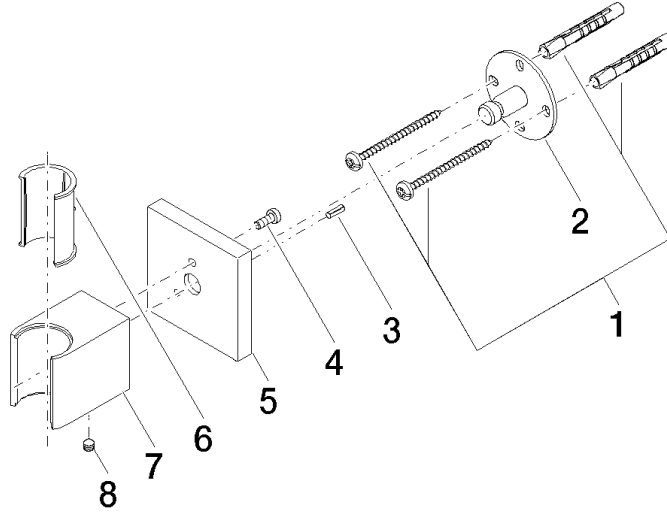

28 050 980

• rosette 60 x 60 mm

Fits: IMO, MEM, CL.1, CYO

	Brushed Chrome	28 050 980-93
	Chrome	28 050 980-00
	Brushed Platinum	28 050 980-06
	Platinum	28 050 980-08
	Dark Chrome	28 050 980-19
	Brushed Light Gold	28 050 980-27
	Brushed Durabronze (23kt Gold)	28 050 980-28
	Matte Black	28 050 980-33
	Brushed Champagne (22kt Gold)	28 050 980-46
	Champagne (22kt Gold)	28 050 980-47
	Brushed Dark Platinum	28 050 980-99

28 050 980

mm [inches]

28 050 980

Parts for other finishes can be found here: [Chrome](#)

Spare parts list

No.	Item Number	Name	Quantity used	Delivery time
1	05 30 31 025 00 90	fixing set	1	2
2	09 30 11 041 90	disc	1	2
3	09 31 11 026 90	pin	1	2
4	09 30 30 054 90	screw	1	2
5	09 27 98 002-93	rosette	1	20
6	09 18 40 078 90	sleeve	1	2
7	09 17 20 044-93	holder	1	20
8	90 31 11 112 00 90	pin	1	2