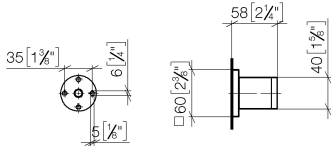

28 050 980

• rosette 60 x 60 mm

Fits: IMO, MEM, CL.1, CYO

	Brushed Chrome	28 050 980-93
	Chrome	28 050 980-00
	Brushed Platinum	28 050 980-06
	Platinum	28 050 980-08
	Dark Chrome	28 050 980-19
	Brushed Light Gold	28 050 980-27
	Brushed Durabronze (23kt Gold)	28 050 980-28
	Matte Black	28 050 980-33
	Brushed Champagne (22kt Gold)	28 050 980-46
	Champagne (22kt Gold)	28 050 980-47
	Brushed Dark Platinum	28 050 980-99

28 050 980

mm [inches]

28 050 980

Parts for other finishes can be found here: [Chrome](#)

Spare parts list

No.	Item Number	Name	Quantity used	Delivery time
1	05 30 31 025 00 90	fixing set	1	2
2	09 30 11 041 90	disc	1	2
3	09 31 11 026 90	pin	1	2
4	09 30 30 054 90	screw	1	2
5	09 27 98 002-93	rosette	1	20
6	09 18 40 078 90	sleeve	1	2
7	09 17 20 044-93	holder	1	20
8	90 31 11 112 00 90	pin	1	2