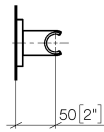

28 050 980

• rosette 60 x 60 mm

Fits: IMO, MEM, CL.1, CYO

	Brushed Chrome	28 050 980-93
	Chrome	28 050 980-00
	Brushed Platinum	28 050 980-06
	Platinum	28 050 980-08
	Dark Chrome	28 050 980-19
	Brushed Light Gold	28 050 980-27
	Brushed Durabronze (23kt Gold)	28 050 980-28
	Matte Black	28 050 980-33
	Brushed Champagne (22kt Gold)	28 050 980-46
	Champagne (22kt Gold)	28 050 980-47
	Brushed Dark Platinum	28 050 980-99

28 050 980

mm [inches]

28 050 980

Parts for other finishes can be found here: [Chrome](#)

Spare parts list

No.	Item Number	Name	Quantity used	Delivery time
1	05 30 31 025 00 90	fixing set	1	2
2	09 30 11 041 90	disc	1	2
3	09 31 11 026 90	pin	1	2
4	09 30 30 054 90	screw	1	2
5	09 27 98 002-93	rosette	1	20
6	09 18 40 078 90	sleeve	1	2
7	09 17 20 044-93	holder	1	20
8	90 31 11 112 00 90	pin	1	2