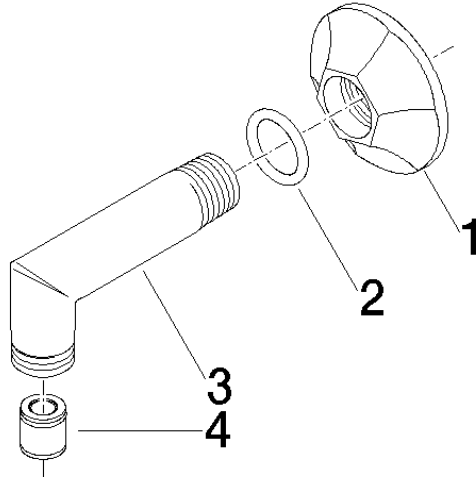

28 450 370

- 1/2" shower outlet
- rosette Ø 60 mm
- 1/2" connection
- WRAS 240502026

Intrinsic protection against back flow.

	Platinum	28 450 370-08
	Chrome	28 450 370-00
	Chrome	28 450 370-00 0010
	Brushed Platinum	28 450 370-06
	Brushed Platinum	28 450 370-06 0010
	Platinum	28 450 370-08 0010
	Durabass (23kt Gold)	28 450 370-09
	Durabass (23kt Gold)	28 450 370-09 0010
	Brushed Durabass (23kt Gold)	28 450 370-28
	Brushed Durabass (23kt Gold)	28 450 370-28 0010
	Brushed Dark Platinum	28 450 370-99
	Brushed Dark Platinum	28 450 370-99 0010

Recommended miscellaneous

- Concealed wall elbow -** 35 085 970 90
- max. recess depth 163 mm
 - min. recess depth 90 mm

28 450 370

Flow rate chart

Certificates

Belgaqua_21-381- WRAS_240502026.
27_7.

28 450 370

Spare parts list

No.	Item Number	Name	Quantity used	Delivery time
1	09 27 37 003-08	rosette	1	40
2	90 14 10 026 00 90	seal	1	2
3	09 11 03 021-08	connection	1	40
4	90 23 01 040 00 90	back-flow preventer	1	2