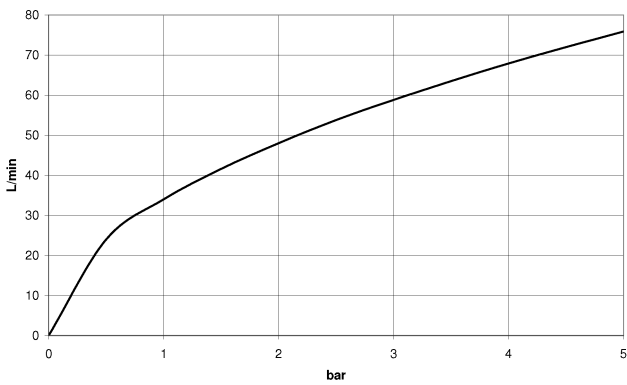

28 450 370

- 1/2" shower outlet
- rosette Ø 60 mm
- 1/2" connection
- WRAS 240502026

Intrinsic protection against back flow.

	Durabronss (23kt Gold)	28 450 370-09
	Chrome	28 450 370-00
	Chrome	28 450 370-00 0010
	Brushed Platinum	28 450 370-06
	Brushed Platinum	28 450 370-06 0010
	Platinum	28 450 370-08
	Platinum	28 450 370-08 0010
	Durabronss (23kt Gold)	28 450 370-09 0010
	Brushed Durabronss (23kt Gold)	28 450 370-28
	Brushed Durabronss (23kt Gold)	28 450 370-28 0010
	Brushed Dark Platinum	28 450 370-99
	Brushed Dark Platinum	28 450 370-99 0010

Recommended miscellaneous

- Concealed wall elbow -** 35 085 970 90
- max. recess depth 163 mm
 - min. recess depth 90 mm

28 450 370

Flow rate chart

Certificates

Belgaqua_21-381- WRAS_240502026.
27_7.

28 450 370