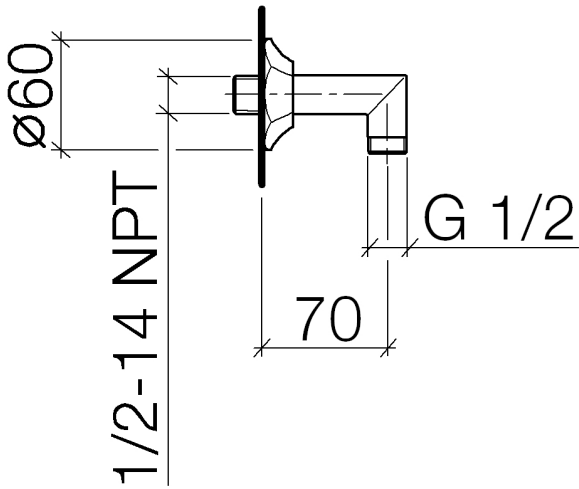

28 450 370

- 1/2" shower outlet
- rosette Ø 60 mm
- 1/2" connection
- WRAS 240502026

Intrinsic protection against back flow.

	Durabronss (23kt Gold)	28 450 370-09
	Chrome	28 450 370-00
	Chrome	28 450 370-00 0010
	Brushed Platinum	28 450 370-06
	Brushed Platinum	28 450 370-06 0010
	Platinum	28 450 370-08
	Platinum	28 450 370-08 0010
	Durabronss (23kt Gold)	28 450 370-09 0010
	Brushed Durabronss (23kt Gold)	28 450 370-28
	Brushed Durabronss (23kt Gold)	28 450 370-28 0010
	Brushed Dark Platinum	28 450 370-99
	Brushed Dark Platinum	28 450 370-99 0010

Recommended miscellaneous

- Concealed wall elbow -** 35 085 970 90
- max. recess depth 163 mm
 - min. recess depth 90 mm

28 450 370

Flow rate chart

Certificates

Belgaqua_21-381- WRAS_240502026.
27_7.

28 450 370

Spare parts list

No.	Item Number	Name	Quantity used	Delivery time
1	09 27 37 003-09	rosette	1	40
2	90 14 10 026 00 90	seal	1	2
3	09 11 03 021-09	connection	1	40
4	90 23 01 040 00 90	back-flow preventer	1	2