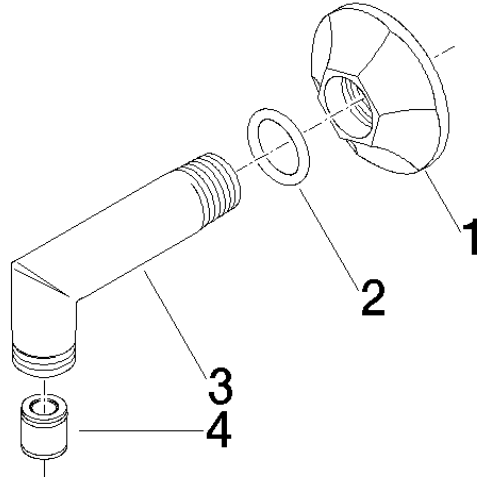

28 450 370

- 1/2" shower outlet
- rosette Ø 60 mm
- 1/2" connection
- WRAS 240502026

Intrinsic protection against back flow.

	Durabronss (23kt Gold)	28 450 370-09
	Chrome	28 450 370-00
	Chrome	28 450 370-00 0010
	Brushed Platinum	28 450 370-06
	Brushed Platinum	28 450 370-06 0010
	Platinum	28 450 370-08
	Platinum	28 450 370-08 0010
	Durabronss (23kt Gold)	28 450 370-09 0010
	Brushed Durabronss (23kt Gold)	28 450 370-28
	Brushed Durabronss (23kt Gold)	28 450 370-28 0010
	Brushed Dark Platinum	28 450 370-99
	Brushed Dark Platinum	28 450 370-99 0010

Recommended miscellaneous

- Concealed wall elbow -** 35 085 970 90
- max. recess depth 163 mm
 - min. recess depth 90 mm

28 450 370

Flow rate chart

Certificates

Belgaqua_21-381- WRAS_240502026.
27_7.

28 450 370

Spare parts list

No.	Item Number	Name	Quantity used	Delivery time
1	09 27 37 003-09	rosette	1	40
2	90 14 10 026 00 90	seal	1	2
3	09 11 03 021-09	connection	1	40
4	90 23 01 040 00 90	back-flow preventer	1	2