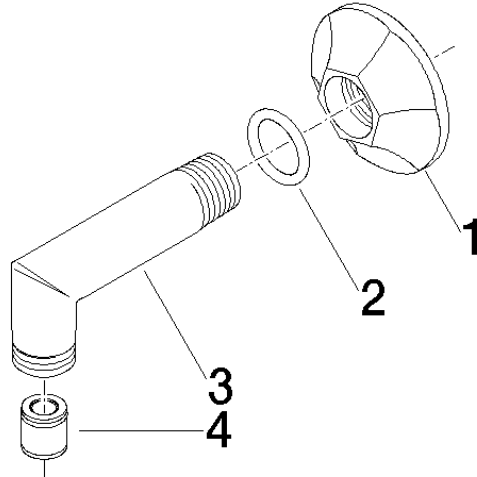

28 450 370

- 1/2" shower outlet
- rosette Ø 60 mm
- 1/2" connection
- WRAS 240502026

Intrinsic protection against back flow.

	Brushed Durabron (23kt Gold)	28 450 370-28
	Chrome	28 450 370-00
	Chrome	28 450 370-00 0010
	Brushed Platinum	28 450 370-06
	Brushed Platinum	28 450 370-06 0010
	Platinum	28 450 370-08
	Platinum	28 450 370-08 0010
	Durabron (23kt Gold)	28 450 370-09
	Durabron (23kt Gold)	28 450 370-09 0010
	Brushed Durabron (23kt Gold)	28 450 370-28 0010
	Brushed Dark Platinum	28 450 370-99
	Brushed Dark Platinum	28 450 370-99 0010

Recommended miscellaneous

- Concealed wall elbow -** 35 085 970 90
- max. recess depth 163 mm
 - min. recess depth 90 mm

28 450 370

Flow rate chart

Certificates

Belgaqua_21-381- WRAS_240502026.
27_7.

28 450 370

Spare parts list

No.	Item Number	Name	Quantity used	Delivery time
1	09 27 37 003-28	rosette	1	20
2	90 14 10 026 00 90	seal	1	2
3	09 11 03 021-28	connection	1	20
4	90 23 01 040 00 90	back-flow preventer	1	2