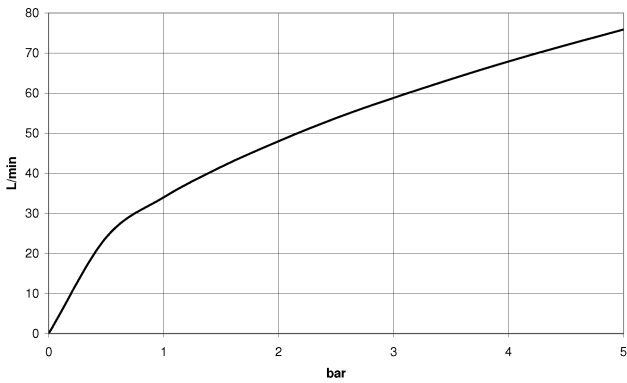

28 450 370

- 1/2" shower outlet
- rosette Ø 60 mm
- 1/2" connection
- WRAS 240502026

Intrinsic protection against back flow.

	Brushed Durabron (23kt Gold)	28 450 370-28
	Chrome	28 450 370-00
	Chrome	28 450 370-00 0010
	Brushed Platinum	28 450 370-06
	Brushed Platinum	28 450 370-06 0010
	Platinum	28 450 370-08
	Platinum	28 450 370-08 0010
	Durabron (23kt Gold)	28 450 370-09
	Durabron (23kt Gold)	28 450 370-09 0010
	Brushed Durabron (23kt Gold)	28 450 370-28 0010
	Brushed Dark Platinum	28 450 370-99
	Brushed Dark Platinum	28 450 370-99 0010

Recommended miscellaneous

- Concealed wall elbow -** 35 085 970 90
- max. recess depth 163 mm
 - min. recess depth 90 mm

28 450 370

Flow rate chart

Certificates

Belgaqua_21-381- WRAS_240502026.
27_7.

28 450 370