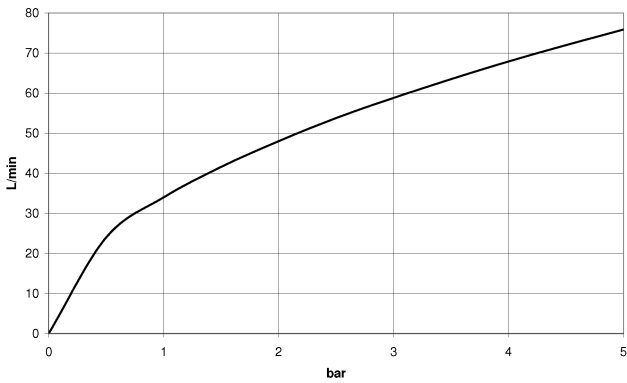

28 450 370

- 1/2" shower outlet
- rosette Ø 60 mm
- 1/2" connection
- WRAS 240502026

Intrinsic protection against back flow.

	Brushed Dark Platinum	28 450 370-99
	Chrome	28 450 370-00
	Chrome	28 450 370-00 0010
	Brushed Platinum	28 450 370-06
	Brushed Platinum	28 450 370-06 0010
	Platinum	28 450 370-08
	Platinum	28 450 370-08 0010
	Durabrand (23kt Gold)	28 450 370-09
	Durabrand (23kt Gold)	28 450 370-09 0010
	Brushed Durabrand (23kt Gold)	28 450 370-28
	Brushed Durabrand (23kt Gold)	28 450 370-28 0010
	Brushed Dark Platinum	28 450 370-99 0010

**Recommended miscellaneous**

- Concealed wall elbow -** 35 085 970 90
- max. recess depth 163 mm
  - min. recess depth 90 mm

28 450 370

Flow rate chart

Certificates

Belgaqua\_21-381- WRAS\_240502026.  
27\_7.