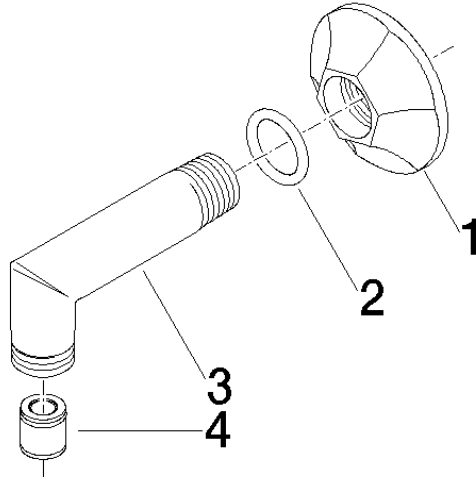

28 450 370

- 1/2" shower outlet
- rosette Ø 60 mm
- 1/2" connection
- WRAS 240502026

Intrinsic protection against back flow.

	Brushed Dark Platinum	28 450 370-99
	Chrome	28 450 370-00
	Chrome	28 450 370-00 0010
	Brushed Platinum	28 450 370-06
	Brushed Platinum	28 450 370-06 0010
	Platinum	28 450 370-08
	Platinum	28 450 370-08 0010
	Durabrand (23kt Gold)	28 450 370-09
	Durabrand (23kt Gold)	28 450 370-09 0010
	Brushed Durabrand (23kt Gold)	28 450 370-28
	Brushed Durabrand (23kt Gold)	28 450 370-28 0010
	Brushed Dark Platinum	28 450 370-99 0010

**Recommended miscellaneous**

- Concealed wall elbow -** 35 085 970 90
- max. recess depth 163 mm
  - min. recess depth 90 mm

28 450 370

Flow rate chart

Certificates

Belgaqua\_21-381- WRAS\_240502026.  
27\_7.

### Spare parts list

No.	Item Number	Name	Quantity used	Delivery time
1	09 27 37 003-99	rosette	1	30
2	90 14 10 026 00 90	seal	1	2
3	09 11 03 021-99	connection	1	30
4	90 23 01 040 00 90	back-flow preventer	1	2