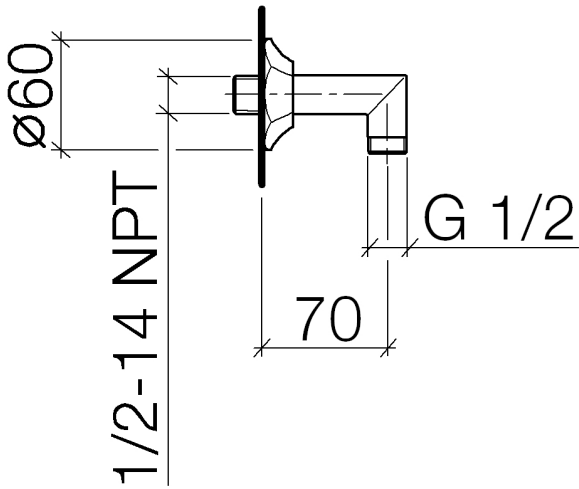

28 450 370

- 1/2" shower outlet
- rosette Ø 60 mm
- 1/2" connection
- WRAS 240502026

Intrinsic protection against back flow.

	Brushed Dark Platinum	28 450 370-99
	Chrome	28 450 370-00
	Chrome	28 450 370-00 0010
	Brushed Platinum	28 450 370-06
	Brushed Platinum	28 450 370-06 0010
	Platinum	28 450 370-08
	Platinum	28 450 370-08 0010
	Durabrand (23kt Gold)	28 450 370-09
	Durabrand (23kt Gold)	28 450 370-09 0010
	Brushed Durabrand (23kt Gold)	28 450 370-28
	Brushed Durabrand (23kt Gold)	28 450 370-28 0010
	Brushed Dark Platinum	28 450 370-99 0010

**Recommended miscellaneous**

- Concealed wall elbow -** 35 085 970 90
- max. recess depth 163 mm
  - min. recess depth 90 mm

28 450 370

Flow rate chart

Certificates

Belgaqua\_21-381- WRAS\_240502026.  
27\_7.

### Spare parts list

No.	Item Number	Name	Quantity used	Delivery time
1	09 27 37 003-99	rosette	1	30
2	90 14 10 026 00 90	seal	1	2
3	09 11 03 021-99	connection	1	30
4	90 23 01 040 00 90	back-flow preventer	1	2