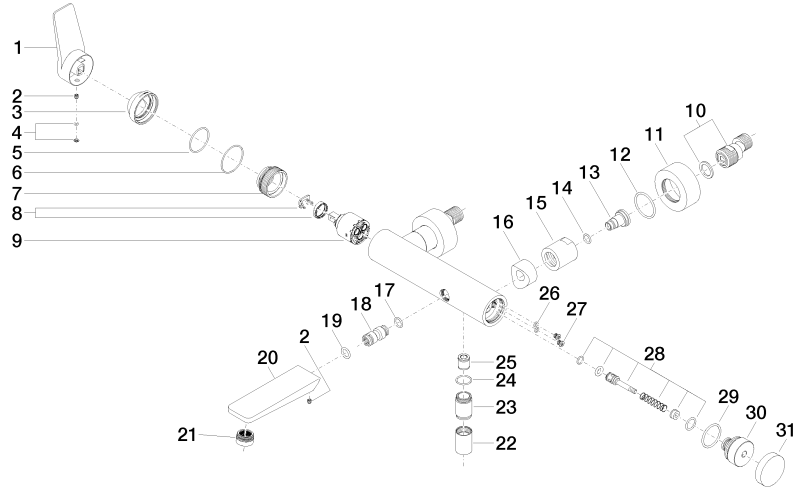

LISSÉ Single-lever bath mixer for wall mounting without shower set - Dark Chrome

LISSÉ

33 200 845

LISSÉ Single-lever bath mixer for wall mounting without shower set - Dark
Chrome

LISSÉ

33 200 845

33 200 845

mm [inches]

Flow rate chart

Certificates

LGA_9603.

WRAS_2311042.

33 200 845

LISSÉ Single-lever bath mixer for wall mounting without shower set - Dark Chrome

LISSÉ

33 200 845

Spare parts list

No.	Item Number	Name	Quantity used	Delivery time
1	09 20 84 021-19	handle	1	60
2	90 31 11 030 00 90	pin	2	2
3	09 28 30 032-19	cover	1	20
4	90 31 20 087 00-19	plug	1	20
5	09 14 10 102 90	seal	1	2
6	09 14 10 190 90	seal	1	2
7	09 24 04 296 90	nut	1	2
8	90 28 10 148 00 90	accessories	1	2
9	90 15 05 064 00 90	cartridge	1	2
10	04 11 04 030 00 90	connection	2	2
11	09 27 62 004-19	rosette	2	20
12	09 14 10 119 90	seal	2	2
13	09 29 05 005 20-19	nipple	2	20
14	09 14 10 008 90	seal	2	2
15	09 23 10 048-19	nut	2	20
16	09 18 40 059-19	sleeve	2	20
17	09 14 10 003 90	seal	1	2
18	09 24 04 043 90	nipple	1	2
19	90 14 10 011 00 90	seal	1	2
20	09 11 84 012-19	spout	1	60
21	90 23 01 161 00-19	aerator	1	20
22	90 21 02 069 00-19	cover	1	20
23	09 24 03 115 20-19	nipple	1	20
24	90 14 10 032 00 90	seal	1	2
25	90 23 01 141 00 90	back-flow preventer	1	2
26	09 14 10 001 90	seal	2	2
27	09 30 30 113 20 90	screw	2	2
28	90 31 09 032 00-19	diverter	1	20
29	09 14 10 101 90	seal	1	2
30	09 21 10 035 20-19	nipple	1	20
31	09 20 62 031-19	handle	1	20