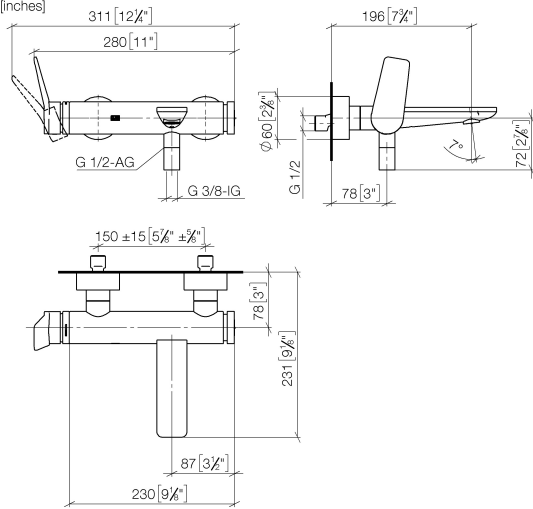

LISSÉ Single-lever bath mixer for wall mounting without shower set - Dark Chrome

LISSÉ

33 200 845

LISSÉ Single-lever bath mixer for wall mounting without shower set - Dark
Chrome

LISSÉ

33 200 845

33 200 845

mm [inches]

Flow rate chart

Certificates

LGA_9603.

WRAS_2311042.

33 200 845

LISSÉ Single-lever bath mixer for wall mounting without shower set - Dark Chrome

LISSÉ

33 200 845

Spare parts list

No.	Item Number	Name	Quantity used	Delivery time
1	09 20 84 021-19	handle	1	60
2	90 31 11 030 00 90	pin	2	2
3	09 28 30 032-19	cover	1	20
4	90 31 20 087 00-19	plug	1	20
5	09 14 10 102 90	seal	1	2
6	09 14 10 190 90	seal	1	2
7	09 24 04 296 90	nut	1	2
8	90 28 10 148 00 90	accessories	1	2
9	90 15 05 064 00 90	cartridge	1	2
10	04 11 04 030 00 90	connection	2	2
11	09 27 62 004-19	rosette	2	20
12	09 14 10 119 90	seal	2	2
13	09 29 05 005 20-19	nipple	2	20
14	09 14 10 008 90	seal	2	2
15	09 23 10 048-19	nut	2	20
16	09 18 40 059-19	sleeve	2	20
17	09 14 10 003 90	seal	1	2
18	09 24 04 043 90	nipple	1	2
19	90 14 10 011 00 90	seal	1	2
20	09 11 84 012-19	spout	1	60
21	90 23 01 161 00-19	aerator	1	20
22	90 21 02 069 00-19	cover	1	20
23	09 24 03 115 20-19	nipple	1	20
24	90 14 10 032 00 90	seal	1	2
25	90 23 01 141 00 90	back-flow preventer	1	2
26	09 14 10 001 90	seal	2	2
27	09 30 30 113 20 90	screw	2	2
28	90 31 09 032 00-19	diverter	1	20
29	09 14 10 101 90	seal	1	2
30	09 21 10 035 20-19	nipple	1	20
31	09 20 62 031-19	handle	1	20