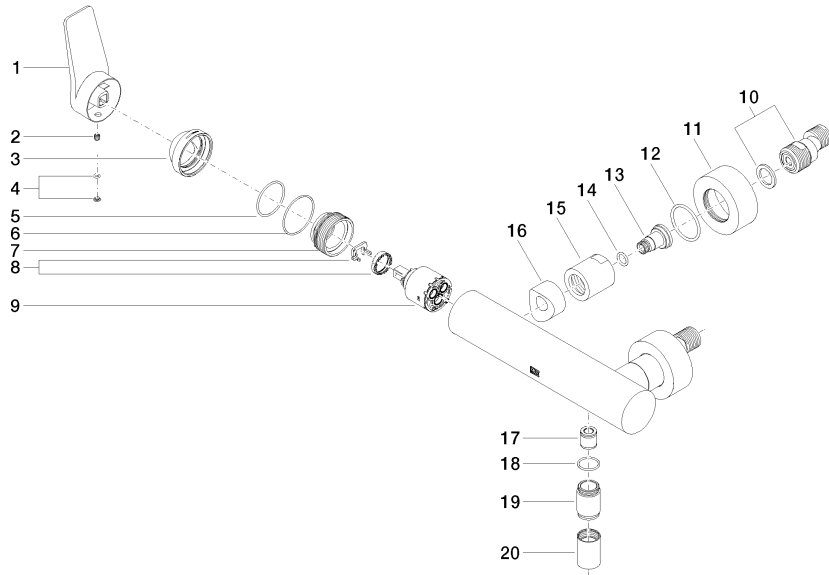

33 300 845

- 3/8" shower outlet
- slide-on rosettes Ø 60 mm
- 1/2" connection
- gauge 150 mm - 15 mm
- WRAS 2207008

Intrinsic protection against back flow.

	Brushed Platinum	33 300 845-06
	Chrome	33 300 845-00
	Dark Chrome	33 300 845-19
	Matte Black	33 300 845-33
	Brushed Chrome	33 300 845-93
	Brushed Dark Platinum	33 300 845-99

33 300 845

mm [inches]

Flow rate chart

Certificates

IAPMO_4976 (5). Belgaqua_21-025- LGA_9602. WRAS_2207008.
27_1.

33 300 845

Parts for other finishes can be found here: [Chrome](#)

Spare parts list

No.	Item Number	Name	Quantity used	Delivery time
1	09 20 84 021-06	handle	1	10
2	90 31 11 030 00 90	pin	1	2
3	09 28 30 032-06	cover	1	10
4	90 31 20 087 00-06	plug	1	10
5	09 14 10 102 90	seal	1	2
6	09 14 10 190 90	seal	1	2
7	09 24 04 296 90	nut	1	2
8	90 28 10 148 00 90	accessories	1	2
9	90 15 05 064 00 90	cartridge	1	2
10	04 11 04 030 00 90	connection	2	2
11	09 27 62 004-06	rosette	2	10
12	09 14 10 119 90	seal	2	2
13	09 29 05 005 20 90	nipple	2	60
14	09 14 10 008 90	seal	2	2
15	09 23 10 048-06	nut	2	10
16	09 18 40 059-06	sleeve	2	10
17	90 23 01 040 00 90	back-flow preventer	1	2
18	90 14 10 032 00 90	seal	1	2
19	09 24 03 115 20-06	nipple	1	10
20	90 21 02 069 00-06	cover	1	10