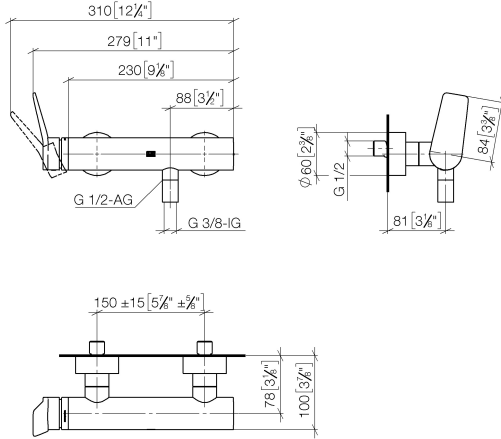

33 300 845

- 3/8" shower outlet
- slide-on rosettes Ø 60 mm
- 1/2" connection
- gauge 150 mm - 15 mm
- WRAS 2207008

Intrinsic protection against back flow.

	Brushed Platinum	33 300 845-06
	Chrome	33 300 845-00
	Dark Chrome	33 300 845-19
	Matte Black	33 300 845-33
	Brushed Chrome	33 300 845-93
	Brushed Dark Platinum	33 300 845-99

33 300 845

mm [inches]

Flow rate chart

Certificates

IAPMO_4976 (5). Belgaqua_21-025- LGA_9602. WRAS_2207008.
27_1.

33 300 845

Parts for other finishes can be found here: [Chrome](#)

Spare parts list

No.	Item Number	Name	Quantity used	Delivery time
1	09 20 84 021-06	handle	1	10
2	90 31 11 030 00 90	pin	1	2
3	09 28 30 032-06	cover	1	10
4	90 31 20 087 00-06	plug	1	10
5	09 14 10 102 90	seal	1	2
6	09 14 10 190 90	seal	1	2
7	09 24 04 296 90	nut	1	2
8	90 28 10 148 00 90	accessories	1	2
9	90 15 05 064 00 90	cartridge	1	2
10	04 11 04 030 00 90	connection	2	2
11	09 27 62 004-06	rosette	2	10
12	09 14 10 119 90	seal	2	2
13	09 29 05 005 20 90	nipple	2	60
14	09 14 10 008 90	seal	2	2
15	09 23 10 048-06	nut	2	10
16	09 18 40 059-06	sleeve	2	10
17	90 23 01 040 00 90	back-flow preventer	1	2
18	90 14 10 032 00 90	seal	1	2
19	09 24 03 115 20-06	nipple	1	10
20	90 21 02 069 00-06	cover	1	10