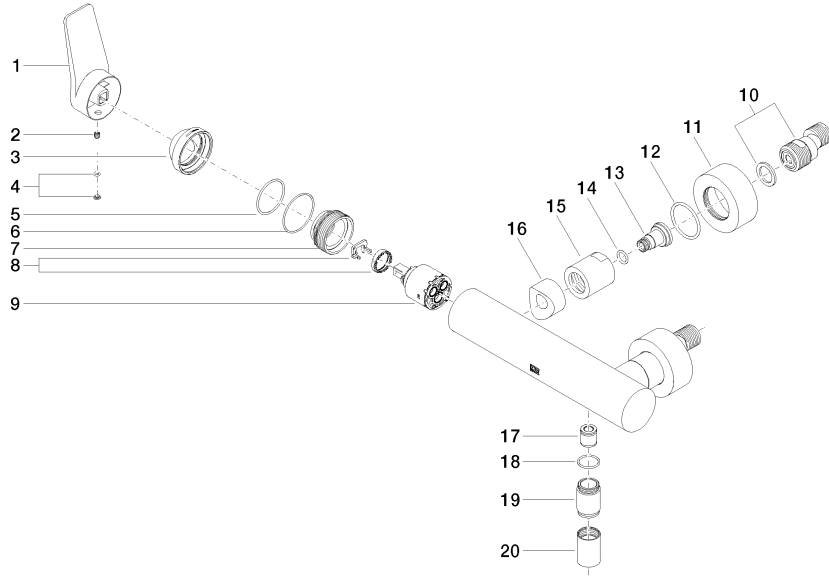

33 300 845

- 3/8" shower outlet
- slide-on rosettes Ø 60 mm
- 1/2" connection
- gauge 150 mm - 15 mm
- WRAS 2207008

Intrinsic protection against back flow.

	Brushed Chrome	33 300 845-93
	Chrome	33 300 845-00
	Brushed Platinum	33 300 845-06
	Dark Chrome	33 300 845-19
	Matte Black	33 300 845-33
	Brushed Dark Platinum	33 300 845-99

33 300 845

mm [inches]

Flow rate chart

Certificates

Belgaqua_21-025- 27_1. IAPMO_4976 (2). LGA_9602. WRAS_2207008.

33 300 845

Parts for other finishes can be found here: [Chrome](#)

LISSÉ Single-lever shower mixer for wall mounting - Brushed Chrome

LISSÉ

33 300 845

Spare parts list

No.	Item Number	Name	Quantity used	Delivery time
1	09 20 84 021-93	handle	1	20
2	90 31 11 030 00 90	pin	1	2
3	09 28 30 032-93	cover	1	20
4	90 31 20 087 00-93	plug	1	20
5	09 14 10 102 90	seal	1	2
6	09 14 10 190 90	seal	1	2
7	09 24 04 296 90	nut	1	2
8	90 28 10 148 00 90	accessories	1	2
9	90 15 05 064 00 90	cartridge	1	2
10	04 11 04 030 00 90	connection	2	2
11	09 27 62 004-93	rosette	2	20
12	09 14 10 119 90	seal	2	2
13	09 29 05 005 20 90	nipple	2	60
14	09 14 10 008 90	seal	2	2
15	09 23 10 048-93	nut	2	20
16	09 18 40 059-93	sleeve	2	20
17	90 23 01 040 00 90	back-flow preventer	1	2
18	90 14 10 032 00 90	seal	1	2
19	09 24 03 115 20-93	nipple	1	20
20	90 21 02 069 00-93	cover	1	-