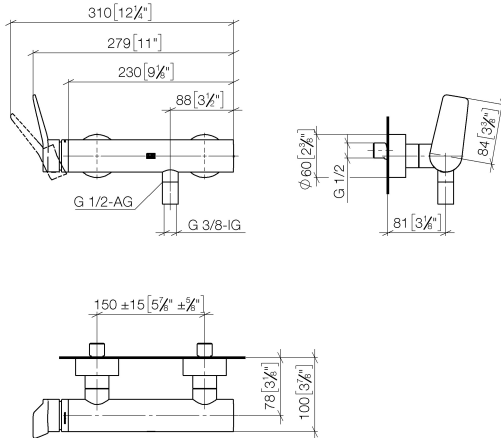

33 300 845

- 3/8" shower outlet
- slide-on rosettes Ø 60 mm
- 1/2" connection
- gauge 150 mm - 15 mm
- WRAS 2207008

Intrinsic protection against back flow.

	Brushed Chrome	33 300 845-93
	Chrome	33 300 845-00
	Brushed Platinum	33 300 845-06
	Dark Chrome	33 300 845-19
	Matte Black	33 300 845-33
	Brushed Dark Platinum	33 300 845-99

33 300 845

mm [inches]

Flow rate chart

Certificates

Belgaqua_21-025- 27_1. IAPMO_4976 (2). LGA_9602. WRAS_2207008.

33 300 845

Parts for other finishes can be found here: [Chrome](#)

LISSÉ Single-lever shower mixer for wall mounting - Brushed Chrome

LISSÉ

33 300 845

Spare parts list

No.	Item Number	Name	Quantity used	Delivery time
1	09 20 84 021-93	handle	1	20
2	90 31 11 030 00 90	pin	1	2
3	09 28 30 032-93	cover	1	20
4	90 31 20 087 00-93	plug	1	20
5	09 14 10 102 90	seal	1	2
6	09 14 10 190 90	seal	1	2
7	09 24 04 296 90	nut	1	2
8	90 28 10 148 00 90	accessories	1	2
9	90 15 05 064 00 90	cartridge	1	2
10	04 11 04 030 00 90	connection	2	2
11	09 27 62 004-93	rosette	2	20
12	09 14 10 119 90	seal	2	2
13	09 29 05 005 20 90	nipple	2	60
14	09 14 10 008 90	seal	2	2
15	09 23 10 048-93	nut	2	20
16	09 18 40 059-93	sleeve	2	20
17	90 23 01 040 00 90	back-flow preventer	1	2
18	90 14 10 032 00 90	seal	1	2
19	09 24 03 115 20-93	nipple	1	20
20	90 21 02 069 00-93	cover	1	-