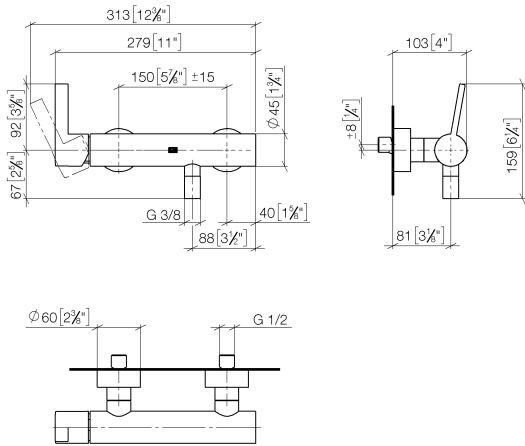

33 301 670

- 3/8" shower outlet
- slide-on rosettes Ø 60 mm
- 1/2" connection
- gauge 150 mm

Intrinsic protection against back flow.

	Brushed Chrome	33 301 670-93
	Chrome	33 301 670-00
	Brushed Platinum	33 301 670-06
	Dark Chrome	33 301 670-19
	Brushed Light Gold	33 301 670-27
	Matte Black	33 301 670-33

33 301 670

mm [inches]

Flow rate chart

Certificates

Belgaqua\_21-025- LGA\_9602.  
27\_1.

33 301 670

Parts for other finishes can be found here: [Chrome](#)

### Spare parts list

No.	Item Number	Name	Quantity used	Delivery time
1	09 20 67 004-93	handle	1	20
2	09 24 04 107-93	nut	1	20
3	90 31 11 030 00 90	pin	1	2
4	09 31 20 017 90	plug	1	2
5	90 15 05 064 00 90	cartridge	1	2
6	04 11 04 030 00 90	connection	2	2
7	09 27 62 004-93	rosette	2	20
8	09 14 10 119 90	seal	2	2
9	09 29 05 005 20 90	nipple	2	60
10	09 14 10 008 90	seal	2	2
11	09 23 10 048-93	nut	2	20
12	09 18 40 059-93	sleeve	2	20
13	90 23 01 141 00 90	back-flow preventer	1	2
14	90 14 10 032 00 90	seal	1	2
15	09 24 03 115 20-93	nipple	1	20
16	90 21 02 069 00-93	cover	1	-