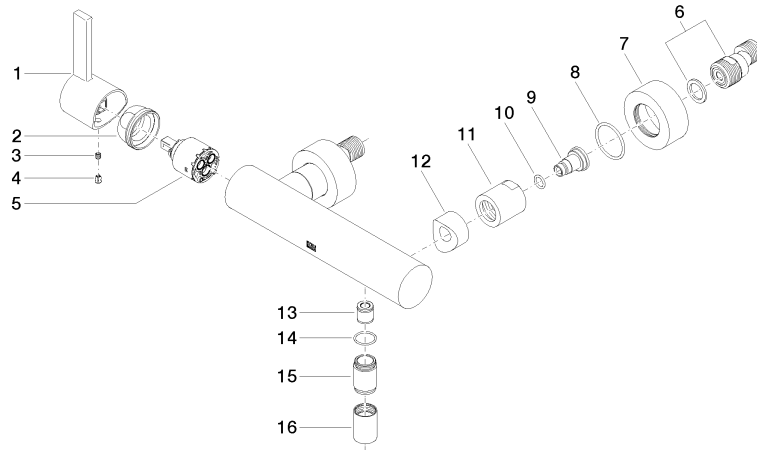

33 301 670

- 3/8" shower outlet
- slide-on rosettes Ø 60 mm
- 1/2" connection
- gauge 150 mm

Intrinsic protection against back flow.

	Brushed Chrome	33 301 670-93
	Chrome	33 301 670-00
	Brushed Platinum	33 301 670-06
	Dark Chrome	33 301 670-19
	Brushed Light Gold	33 301 670-27
	Matte Black	33 301 670-33

33 301 670

mm [inches]

Flow rate chart

Certificates

Belgaqua\_21-025- LGA\_9602.  
27\_1.

33 301 670

Parts for other finishes can be found here: [Chrome](#)

### Spare parts list

No.	Item Number	Name	Quantity used	Delivery time
1	09 20 67 004-93	handle	1	20
2	09 24 04 107-93	nut	1	20
3	90 31 11 030 00 90	pin	1	2
4	09 31 20 017 90	plug	1	2
5	90 15 05 064 00 90	cartridge	1	2
6	04 11 04 030 00 90	connection	2	2
7	09 27 62 004-93	rosette	2	20
8	09 14 10 119 90	seal	2	2
9	09 29 05 005 20 90	nipple	2	60
10	09 14 10 008 90	seal	2	2
11	09 23 10 048-93	nut	2	20
12	09 18 40 059-93	sleeve	2	20
13	90 23 01 141 00 90	back-flow preventer	1	2
14	90 14 10 032 00 90	seal	1	2
15	09 24 03 115 20-93	nipple	1	20
16	90 21 02 069 00-93	cover	1	-