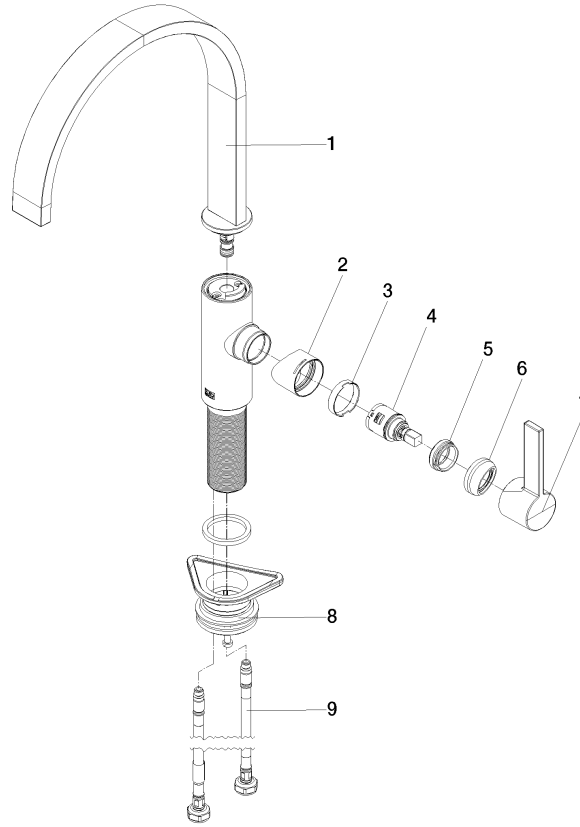

Spare parts list

No.	Item Number	Name	Quantity used	Delivery time
1	90 28 22 333 00-99	spout	1	-
Spare part can no longer be ordered, please order the replacement item				
2	09 19 86 012-99	cover	1	60
3	90 23 10 128 00 90	nut	1	2
4	90 15 05 042 00 90	cartridge	1	2
5	09 24 04 266 90	nut	1	2
6	90 28 30 052 00-99	cover	1	30
7	90 20 86 004 00-99	handle	1	30
8	04 23 10 044 08 90	fixing set	1	2
9	04 30 04 100 00 90	hose	2	2