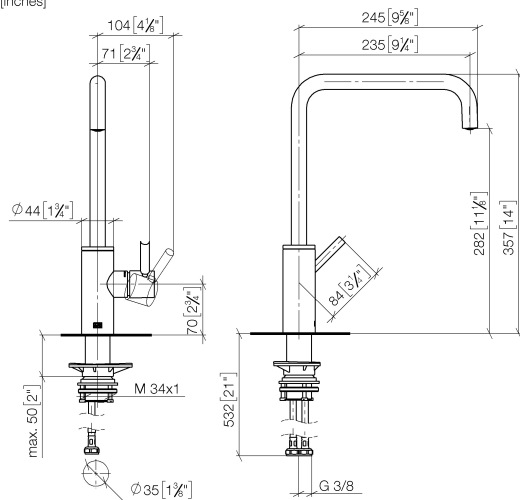

**Dispenser without rosette - Brushed Dark Platinum** 82 424 970-99

33 815 861

mm [inches]

**Flow rate chart**

**Certificates**

LGA\_38642.

WRAS\_240102021.

33 815 861

**Spare parts list**

No.	Item Number	Name	Quantity used	Delivery time
1	90 28 22 284 00-99	spout	1	30
2	90 15 05 042 00 90	cartridge	1	2
3	09 24 04 266 90	nut	1	2
4	90 28 30 052 00-99	cover	1	30
5	90 20 66 033 00-99	handle	1	30
6	04 23 10 044 08 90	fixing set	1	2
7	04 30 04 101 00 90	hose	2	2