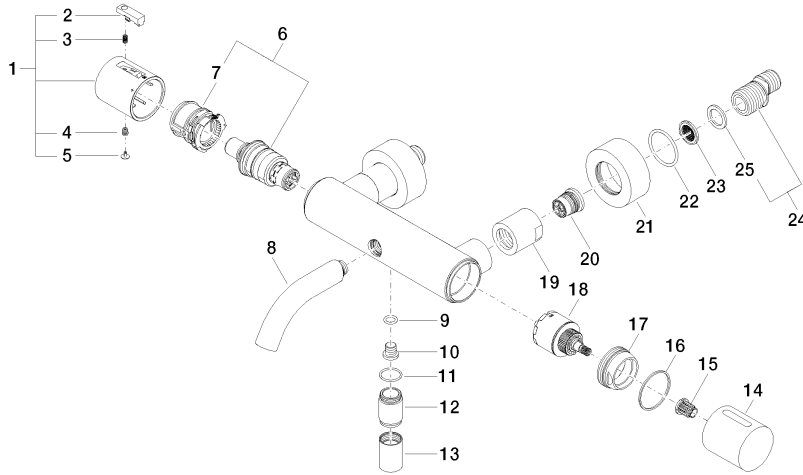

34 201 979

- 210mm projection
- circular normal flow
- rotary diverter with volume control and shut-off function
- 3/8" shower outlet
- slide-on rosettes Ø 60 mm
- 1/2" connection
- gauge 150 mm - 15 mm
- max. flow 16.9 l/min at 3 bar flow pressure
- WRAS 2201054

34 201 979

mm [inches]

Flow rate chart

Certificates

LGA_18609.

WRAS_2201054.

Belgaqua_21-032-27_5.

34 201 979

Parts for other
finishes can be found
here: [Chrome](#)

34 201 979

Spare parts list

No.	Item Number	Name	Quantity used	Delivery time
1	90 17 33 004 00-06	handle	1	10
2	90 21 33 011 00-13	handle	1	2
3	90 16 02 027 00 90	spring	1	2
4	90 30 30 136 00 90	screw	1	2
5	90 31 20 049 00-13	plug	1	30
6	90 15 02 070 00 90	cartridge	1	2
7	90 30 40 010 00 90	regulator	1	2
8	90 11 06 214 00-06	spout	1	10
9	09 14 10 139 90	seal	1	2
10	08 30 30 701 90	screw	1	2
11	90 14 10 032 00 90	seal	1	2
12	09 24 03 115 20-06	nipple	1	10
13	90 21 02 069 00-06	cover	1	10
14	09 20 97 020-06	handle	1	10
15	90 12 12 002 00 90	fixing cap	1	2
16	09 14 15 052 90	ring	1	2
17	09 24 04 141-06	nut	1	10
18	90 15 05 033 00 90	diverter	1	2
19	09 23 10 048-06	nut	2	10
20	90 29 05 024 00 90	nipple	2	2
21	09 27 62 004-06	rosette	2	10
22	09 14 10 119 90	seal	2	2
23	09 29 03 020 90	insert	2	2
24	04 11 04 032 00 90	connection	2	2
25	09 14 20 010 90	seal	2	2