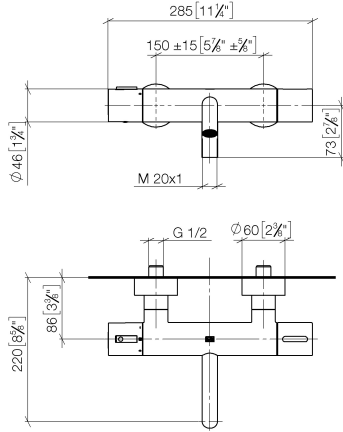

34 201 979

- 210mm projection
- circular normal flow
- rotary diverter with volume control and shut-off function
- 3/8" shower outlet
- slide-on rosettes Ø 60 mm
- 1/2" connection
- gauge 150 mm - 15 mm
- max. flow 16.9 l/min at 3 bar flow pressure
- WRAS 2201054

34 201 979

mm [inches]

Flow rate chart

Certificates

LGA_18609.

WRAS_2201054.

Belgaqua_21-032-27_5.

34 201 979

Parts for other
finishes can be found
here: [Chrome](#)

34 201 979

Spare parts list

No.	Item Number	Name	Quantity used	Delivery time
1	90 17 33 004 00-06	handle	1	10
2	90 21 33 011 00-13	handle	1	2
3	90 16 02 027 00 90	spring	1	2
4	90 30 30 136 00 90	screw	1	2
5	90 31 20 049 00-13	plug	1	30
6	90 15 02 070 00 90	cartridge	1	2
7	90 30 40 010 00 90	regulator	1	2
8	90 11 06 214 00-06	spout	1	10
9	09 14 10 139 90	seal	1	2
10	08 30 30 701 90	screw	1	2
11	90 14 10 032 00 90	seal	1	2
12	09 24 03 115 20-06	nipple	1	10
13	90 21 02 069 00-06	cover	1	10
14	09 20 97 020-06	handle	1	10
15	90 12 12 002 00 90	fixing cap	1	2
16	09 14 15 052 90	ring	1	2
17	09 24 04 141-06	nut	1	10
18	90 15 05 033 00 90	diverter	1	2
19	09 23 10 048-06	nut	2	10
20	90 29 05 024 00 90	nipple	2	2
21	09 27 62 004-06	rosette	2	10
22	09 14 10 119 90	seal	2	2
23	09 29 03 020 90	insert	2	2
24	04 11 04 032 00 90	connection	2	2
25	09 14 20 010 90	seal	2	2