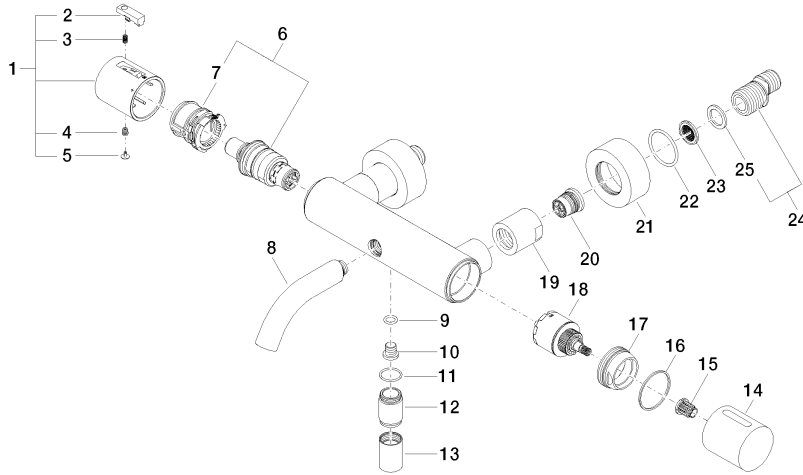

34 201 979

- 210mm projection
- circular normal flow
- rotary diverter with volume control and shut-off function
- 3/8" shower outlet
- slide-on rosettes Ø 60 mm
- 1/2" connection
- gauge 150 mm - 15 mm
- max. flow 16.9 l/min at 3 bar flow pressure
- WRAS 2201054

34 201 979

mm [inches]

Flow rate chart

Certificates

LGA_18609.

WRAS_2201054.

Belgaqua_21-032-27_5.

34 201 979

Parts for other
finishes can be found
here: [Chrome](#)

34 201 979

Spare parts list

No.	Item Number	Name	Quantity used	Delivery time
1	90 17 33 004 00-33	handle	1	30
2	90 21 33 011 00-13	handle	1	2
3	90 16 02 027 00 90	spring	1	2
4	90 30 30 136 00 90	screw	1	2
5	90 31 20 049 00-13	plug	1	30
6	90 15 02 070 00 90	cartridge	1	2
7	90 30 40 010 00 90	regulator	1	2
8	90 11 06 214 00-33	spout	1	30
9	09 14 10 139 90	seal	1	2
10	08 30 30 701 90	screw	1	2
11	90 14 10 032 00 90	seal	1	2
12	09 24 03 115 20-33	nipple	1	30
13	90 21 02 069 00-33	cover	1	30
14	09 20 97 020-33	handle	1	30
15	90 12 12 002 00 90	fixing cap	1	2
16	09 14 15 052 90	ring	1	2
17	09 24 04 141-33	nut	1	30
18	90 15 05 033 00 90	diverter	1	2
19	09 23 10 048-33	nut	2	30
20	90 29 05 024 00 90	nipple	2	2
21	09 27 62 004-33	rosette	2	30
22	09 14 10 119 90	seal	2	2
23	09 29 03 020 90	insert	2	2
24	04 11 04 032 00 90	connection	2	2
25	09 14 20 010 90	seal	2	2