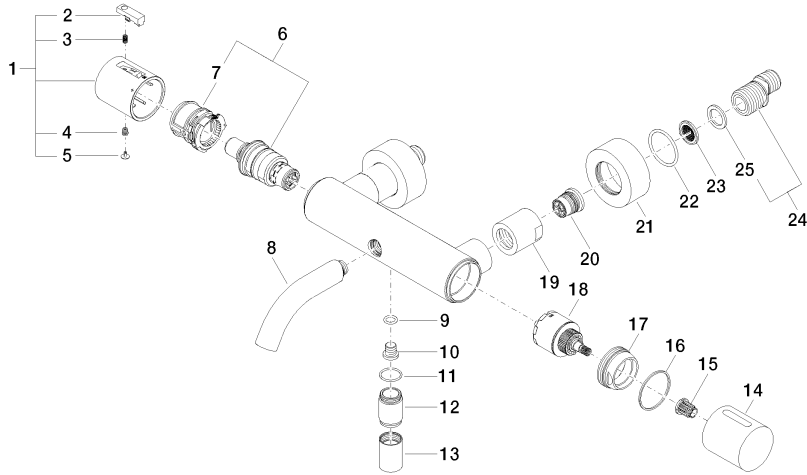

34 201 979

Parts for other finishes can be found here: [Chrome](#)

META Bath thermostat for wall mounting without shower set - Brushed Chrome

META

34 201 979

Spare parts list

No.	Item Number	Name	Quantity used	Delivery time
1	90 17 33 004 00-93	handle	1	20
2	90 21 33 011 00-13	handle	1	2
3	90 16 02 027 00 90	spring	1	2
4	90 30 30 136 00 90	screw	1	2
5	90 31 20 049 00-13	plug	1	30
6	90 15 02 070 00 90	cartridge	1	2
7	90 30 40 010 00 90	regulator	1	2
8	90 11 06 214 00-93	spout	1	20
9	09 14 10 139 90	seal	1	2
10	08 30 30 701 90	screw	1	2
11	90 14 10 032 00 90	seal	1	2
12	09 24 03 115 20-93	nipple	1	20
13	90 21 02 069 00-93	cover	1	-
Spare part can no longer be ordered, please order the replacement item				
14	09 20 97 020-93	handle	1	20
15	90 12 12 002 00 90	fixing cap	1	2
16	09 14 15 052 90	ring	1	2
17	09 24 04 141-93	nut	1	20
18	90 15 05 033 00 90	diverter	1	2
19	09 23 10 048-93	nut	2	20
20	90 29 05 024 00 90	nipple	2	2
21	09 27 62 004-93	rosette	2	20
22	09 14 10 119 90	seal	2	2
23	09 29 03 020 90	insert	2	2
24	04 11 04 032 00 90	connection	2	2
25	09 14 20 010 90	seal	2	2