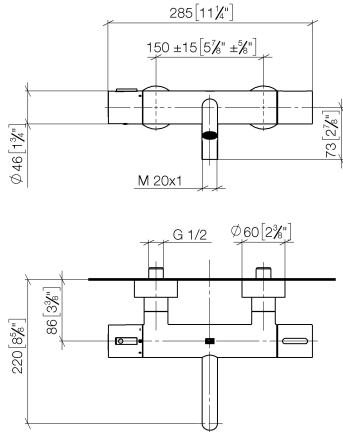

34 201 979

- 210mm projection
- circular normal flow
- rotary diverter with volume control and shut-off function
- 3/8" shower outlet
- slide-on rosettes Ø 60 mm
- 1/2" connection
- gauge 150 mm - 15 mm
- max. flow 16.9 l/min at 3 bar flow pressure
- WRAS 2201054

34 201 979

mm [inches]

**Flow rate chart**

**Certificates**

LGA\_18609.

WRAS\_2201054.

Belgaqua\_21-032-27\_5.

34 201 979

### Spare parts list

No.	Item Number	Name	Quantity used	Delivery time
1	90 17 33 004 00-93	handle	1	20
2	90 21 33 011 00-13	handle	1	2
3	90 16 02 027 00 90	spring	1	2
4	90 30 30 136 00 90	screw	1	2
5	90 31 20 049 00-13	plug	1	30
6	90 15 02 070 00 90	cartridge	1	2
7	90 30 40 010 00 90	regulator	1	2
8	90 11 06 214 00-93	spout	1	20
9	09 14 10 139 90	seal	1	2
10	08 30 30 701 90	screw	1	2
11	90 14 10 032 00 90	seal	1	2
12	09 24 03 115 20-93	nipple	1	20
13	90 21 02 069 00-93	cover	1	-
Spare part can no longer be ordered, please order the replacement item				
14	09 20 97 020-93	handle	1	20
15	90 12 12 002 00 90	fixing cap	1	2
16	09 14 15 052 90	ring	1	2
17	09 24 04 141-93	nut	1	20
18	90 15 05 033 00 90	diverter	1	2
19	09 23 10 048-93	nut	2	20
20	90 29 05 024 00 90	nipple	2	2
21	09 27 62 004-93	rosette	2	20
22	09 14 10 119 90	seal	2	2
23	09 29 03 020 90	insert	2	2
24	04 11 04 032 00 90	connection	2	2
25	09 14 20 010 90	seal	2	2