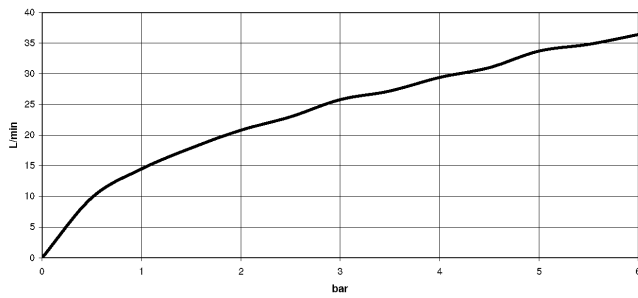

34 442 979

mm [inches]

Flow rate chart

Certificates

LGA\_29986.

34 442 979

Parts for other finishes can be found here: [Chrome](#)

Spare parts list

No.	Item Number	Name	Quantity used	Delivery time
1	90 17 33 015 00-42	handle	2	30
2	90 15 02 070 00 90	cartridge	1	2
3	90 30 40 010 00 90	regulator	1	2
4	04 31 20 530 00 90	insert	1	2
5	04 11 04 030 00 90	connection	2	2
6	90 31 20 512 00-42	rosette	2	30
7	09 29 30 050 90	sieve	2	2
8	04 31 20 540 00 90	insert	1	2
9	09 24 77 008-00	nut	2	10
10	90 90 03 236 00 90	top	1	2
11	90 30 40 017 00 90	base	1	2
12	90 14 10 010 00 90	seal	1	2
13	09 31 20 511-42	nipple	1	60
14	90 21 02 069 00-42	cover	1	30