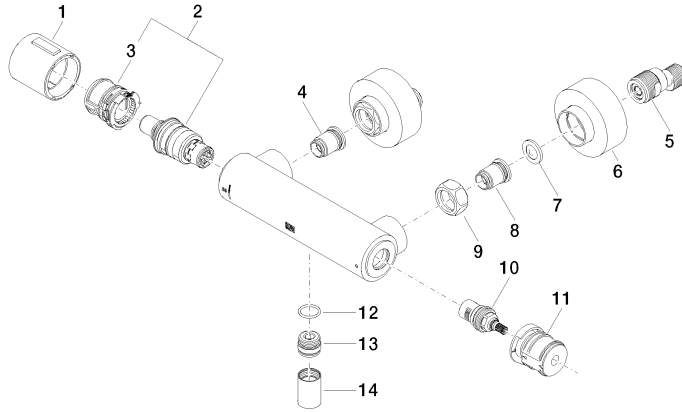

Shower thermostat for wall installation - Champagne (22kt Gold)

34 443 979

mm [inches]

Flow rate chart

Certificates

Belgaqua_22_281_2 LGA_29986.
7_5.

WRAS_2204005.

Shower thermostat for wall installation - Champagne (22kt Gold)

34 443 979

Parts for other finishes can be found here: [Chrome](#)

Spare parts list

No.	Item Number	Name	Quantity used	Delivery time
1	90 17 33 015 00-47	handle	1	30
2	90 15 02 070 00 90	cartridge	1	2
3	90 30 40 010 00 90	regulator	1	2
4	04 31 20 530 00 90	insert	1	2
5	04 11 04 030 00 90	connection	2	2
6	90 31 20 512 00-47	rosette	2	30
7	09 29 30 050 90	sieve	2	2
8	04 31 20 540 00 90	insert	1	2
9	09 24 77 008-00	nut	2	10
10	90 90 03 236 00 90	top	1	2
11	90 30 40 017 00 90	base	1	2
12	90 14 10 010 00 90	seal	1	2
13	09 31 20 511-47	nipple	1	60
14	90 21 02 069 00-47	cover	1	30