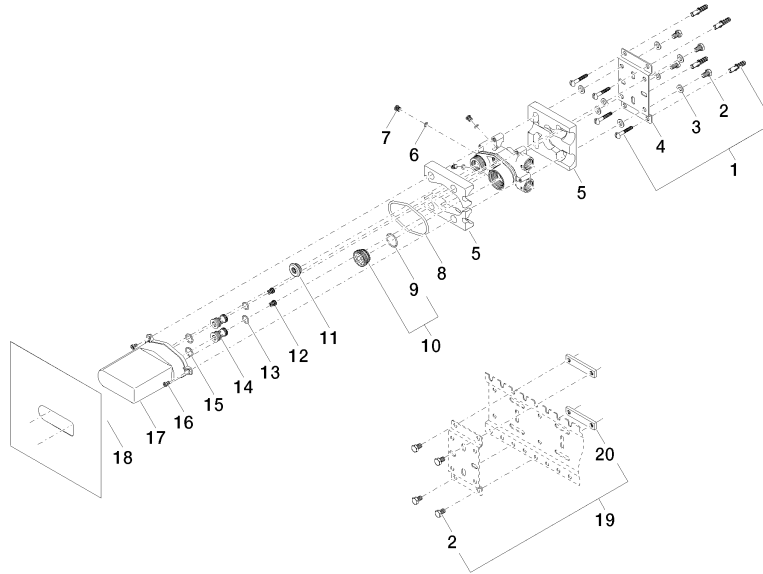

**Spare parts list**

No.	Item Number	Name	Quantity used	Delivery time
	1 04 30 31 024 01 90	fixing set	2	2
	2 09 30 30 152 90	screw	8	2
	3 09 30 11 139 90	disc	8	2
	4 09 17 20 094 90	holder	1	2
	5 09 11 11 033 90	accessories	1	60
	6 09 14 10 132 90	seal	3	2
	7 09 31 20 027 10-00	plug	3	10
	8 09 14 10 068 90	seal	1	2
	9 09 14 10 112 90	seal	1	2
	10 04 30 11 149 00 90	plug	1	2
	11 04 31 20 006 00 90	plug	1	2
	12 09 23 01 131 90	back-flow preventer	2	2
	13 90 14 10 077 00 90	seal	2	2
	14 09 24 04 224 10 90	nipple	2	2
	15 90 14 10 055 00 90	seal	2	2
	16 09 30 30 112 90	screw	3	2
	17 09 21 02 135 90	cap	1	2
	18 04 14 03 114 00 90	gasket kit	1	2
	19 04 17 20 100 00 90	fixing set	1	2
	20 09 17 20 100 90	holder	1	60