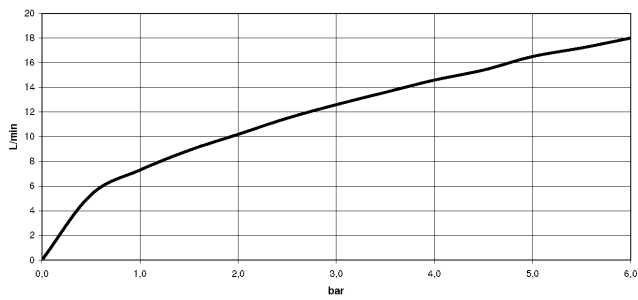

TARA

36 045 660
mm [inches]

Flow rate chart

36 045 660

Spare parts list

No.	Item Number	Name	Quantity used	Delivery time
1	09 24 77 002 90	nut	1	2
2	90 31 11 030 00 90	pin	3	2
3	09 14 10 139 90	seal	1	2
4	09 14 10 111 90	seal	2	2
6	09 14 10 518 90	seal	1	60
8	90 15 05 044 00 90	cartridge	1	2
9	09 24 04 266 90	nut	1	2
10	09 14 10 120 90	seal	1	2
11	09 28 30 041-26	cover	1	60
12	90 20 66 006 00-26	handle	1	30
13	09 31 11 144 90	pin	1	2
14	09 23 01 131 90	back-flow preventer	1	2
15	09 14 10 213 90	seal	1	2
17	90 21 02 069 00-26	cover	1	30