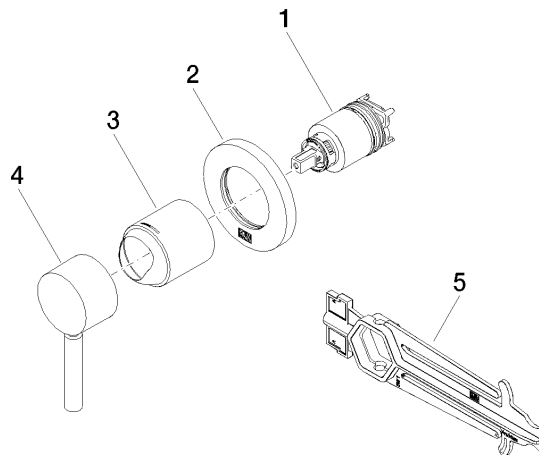

Concealed single-lever mixer with cover plate - Matte Black

TARA

36 060 660

- cover plate Ø 78 mm
- WRAS 2107016

Fits: TARA, META

	Matte Black	36 060 660-33
	Chrome	36 060 660-00
	Brushed Platinum	36 060 660-06
	Platinum	36 060 660-08
	Dark Chrome	36 060 660-19
	Light Gold	36 060 660-26
	Brushed Light Gold	36 060 660-27
	Brushed Durabronze (23kt Gold)	36 060 660-28
	Brushed Bronze	36 060 660-42
	Brushed Champagne (22kt Gold)	36 060 660-46
	Champagne (22kt Gold)	36 060 660-47
	Brushed Chrome	36 060 660-93
	Brushed Dark Platinum	36 060 660-99

Required miscellaneous

Concealed wall-mounted single-lever mixer - 35 860 970 90

- max. recess depth 95 mm
- min. recess depth 80 mm

36 060 660

mm [inches]

Certificates

WRAS_2107016. LGA_29905.

36 060 660

Spare parts list

No.	Item Number	Name	Quantity used	Delivery time
1	90 15 05 064 01 90	cartridge	1	2
2	90 27 66 009 00-33	rosette	1	30
3	09 11 02 293-33	cover	1	60
4	90 20 66 006 00-33	handle	1	30
5	90 30 09 064 00 90	key	1	2