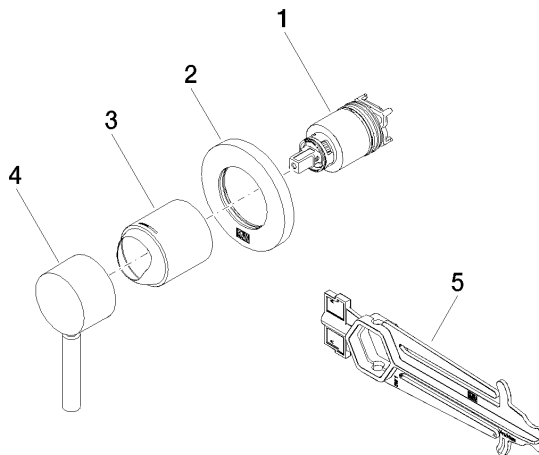

Concealed single-lever mixer with cover plate - Brushed Bronze

TARA

36 060 660

- cover plate Ø 78 mm
- WRAS 2107016

Fits: TARA, META

	Brushed Bronze	36 060 660-42
	Chrome	36 060 660-00
	Brushed Platinum	36 060 660-06
	Platinum	36 060 660-08
	Dark Chrome	36 060 660-19
	Light Gold	36 060 660-26
	Brushed Light Gold	36 060 660-27
	Brushed Durabronze (23kt Gold)	36 060 660-28
	Matte Black	36 060 660-33
	Brushed Champagne (22kt Gold)	36 060 660-46
	Champagne (22kt Gold)	36 060 660-47
	Brushed Chrome	36 060 660-93
	Brushed Dark Platinum	36 060 660-99

36 060 660

mm [inches]

Certificates

LGA_29905.

36 060 660

Parts for other finishes can be found here: [Chrome](#)

Spare parts list

No.	Item Number	Name	Quantity used	Delivery time
1	90 15 05 064 01 90	cartridge	1	2
2	90 27 66 009 00-42	rosette	1	30
3	09 11 02 293-42	cover	1	60
4	90 20 66 006 00-42	handle	1	30
5	90 30 09 064 00 90	key	1	2