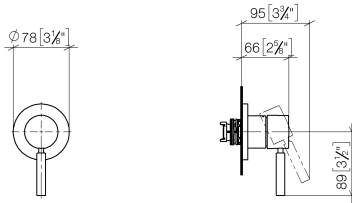

**Concealed single-lever mixer with cover plate - Champagne (22kt Gold)**

TARA

36 060 660

- cover plate Ø 78 mm
- WRAS 2107016

Fits: TARA, META

	Champagne (22kt Gold)	36 060 660-47
	Chrome	36 060 660-00
	Brushed Platinum	36 060 660-06
	Platinum	36 060 660-08
	Dark Chrome	36 060 660-19
	Light Gold	36 060 660-26
	Brushed Light Gold	36 060 660-27
	Brushed Durabronze (23kt Gold)	36 060 660-28
	Matte Black	36 060 660-33
	Brushed Bronze	36 060 660-42
	Brushed Champagne (22kt Gold)	36 060 660-46
	Brushed Chrome	36 060 660-93
	Brushed Dark Platinum	36 060 660-99

**Required miscellaneous**

**Concealed wall-mounted single-lever mixer -** 35 860 970 90

- max. recess depth 95 mm
- min. recess depth 80 mm

36 060 660

mm [inches]

Certificates

LGA\_29905.

36 060 660

### Spare parts list

No.	Item Number	Name	Quantity used	Delivery time
1	90 15 05 064 01 90	cartridge	1	2
2	90 27 66 009 00-47	rosette	1	30
3	09 11 02 293-47	cover	1	30
4	90 20 66 006 00-47	handle	1	30
5	90 30 09 064 00 90	key	1	2