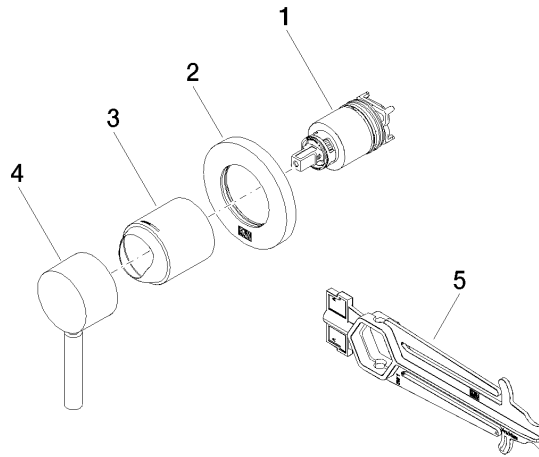

**Concealed single-lever mixer with cover plate - Champagne (22kt Gold)**

TARA

36 060 660

- cover plate Ø 78 mm
- WRAS 2107016

Fits: TARA, META

	Champagne (22kt Gold)	36 060 660-47
	Chrome	36 060 660-00
	Brushed Platinum	36 060 660-06
	Platinum	36 060 660-08
	Dark Chrome	36 060 660-19
	Light Gold	36 060 660-26
	Brushed Light Gold	36 060 660-27
	Brushed Durabronze (23kt Gold)	36 060 660-28
	Matte Black	36 060 660-33
	Brushed Bronze	36 060 660-42
	Brushed Champagne (22kt Gold)	36 060 660-46
	Brushed Chrome	36 060 660-93
	Brushed Dark Platinum	36 060 660-99

**Required miscellaneous**

**Concealed wall-mounted single-lever mixer -** 35 860 970 90

- max. recess depth 95 mm
- min. recess depth 80 mm

36 060 660

mm [inches]

Certificates

LGA\_29905.

36 060 660

### Spare parts list

No.	Item Number	Name	Quantity used	Delivery time
1	90 15 05 064 01 90	cartridge	1	2
2	90 27 66 009 00-47	rosette	1	30
3	09 11 02 293-47	cover	1	30
4	90 20 66 006 00-47	handle	1	30
5	90 30 09 064 00 90	key	1	2