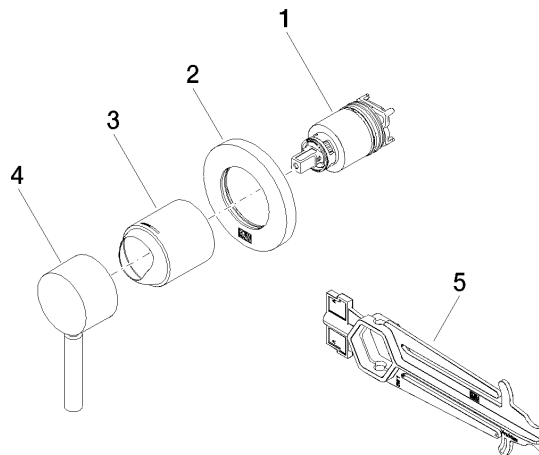

Concealed single-lever mixer with cover plate - Brushed Dark Platinum

TARA

36 060 660

- cover plate Ø 78 mm
- WRAS 2107016

Fits: TARA, META

	Brushed Dark Platinum	36 060 660-99
	Chrome	36 060 660-00
	Brushed Platinum	36 060 660-06
	Platinum	36 060 660-08
	Dark Chrome	36 060 660-19
	Light Gold	36 060 660-26
	Brushed Light Gold	36 060 660-27
	Brushed Durabronze (23kt Gold)	36 060 660-28
	Matte Black	36 060 660-33
	Brushed Bronze	36 060 660-42
	Brushed Champagne (22kt Gold)	36 060 660-46
	Champagne (22kt Gold)	36 060 660-47
	Brushed Chrome	36 060 660-93

Required miscellaneous

Concealed wall-mounted single-lever mixer - 35 860 970 90

- max. recess depth 95 mm
- min. recess depth 75 mm

36 060 660

mm [inches]

Certificates

WRAS_2107016. LGA_29905.

36 060 660

Spare parts list

No.	Item Number	Name	Quantity used	Delivery time
1	90 15 05 064 01 90	cartridge	1	2
2	90 27 66 009 00-99	rosette	1	30
3	09 11 02 293-99	cover	1	30
4	90 20 66 006 00-99	handle	1	30
5	90 30 09 064 00 90	key	1	2