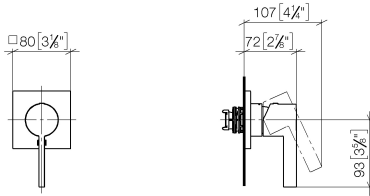

**Concealed single-lever mixer with cover plate - Dark Chrome**

IMO

36 060 670

- cover plate 80 x 80 mm
- WRAS 2107016

Fits: IMO, MEM, CL.1, CYO

	Dark Chrome	36 060 670-19
	Chrome	36 060 670-00
	Brushed Platinum	36 060 670-06
	Platinum	36 060 670-08
	Brushed Light Gold	36 060 670-27
	Brushed Durabronze (23kt Gold)	36 060 670-28
	Matte Black	36 060 670-33
	Brushed Champagne (22kt Gold)	36 060 670-46
	Champagne (22kt Gold)	36 060 670-47
	Brushed Chrome	36 060 670-93
	Brushed Dark Platinum	36 060 670-99

36 060 670

mm [inches]

Certificates

LGA\_29905.

36 060 670

Parts for other  
finishes can be found  
here: [Chrome](#)