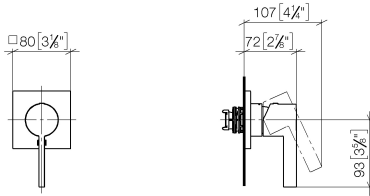

Concealed single-lever mixer with cover plate - Champagne (22kt Gold)

IMO

36 060 670

- cover plate 80 x 80 mm
- WRAS 2107016

Fits: IMO, MEM, CL.1, CYO

	Champagne (22kt Gold)	36 060 670-47
	Chrome	36 060 670-00
	Brushed Platinum	36 060 670-06
	Platinum	36 060 670-08
	Dark Chrome	36 060 670-19
	Brushed Light Gold	36 060 670-27
	Brushed Durabronze (23kt Gold)	36 060 670-28
	Matte Black	36 060 670-33
	Brushed Champagne (22kt Gold)	36 060 670-46
	Brushed Chrome	36 060 670-93
	Brushed Dark Platinum	36 060 670-99

Required miscellaneous

Concealed wall-mounted single-lever mixer - 35 860 970 90

- max. recess depth 95 mm
- min. recess depth 80 mm

36 060 670

mm [inches]

Certificates

LGA_29905.

36 060 670