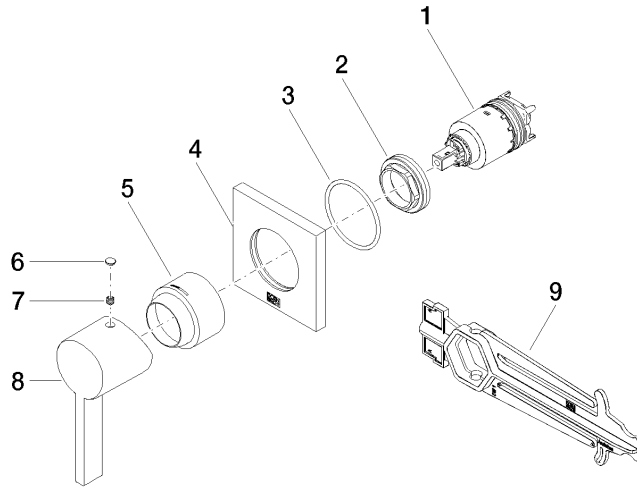

Concealed single-lever mixer with cover plate - Champagne (22kt Gold)

IMO

36 060 670

- cover plate 80 x 80 mm
- WRAS 2107016

Fits: IMO, MEM, CL.1, CYO

	Champagne (22kt Gold)	36 060 670-47
	Chrome	36 060 670-00
	Brushed Platinum	36 060 670-06
	Platinum	36 060 670-08
	Dark Chrome	36 060 670-19
	Brushed Light Gold	36 060 670-27
	Brushed Durabronze (23kt Gold)	36 060 670-28
	Matte Black	36 060 670-33
	Brushed Champagne (22kt Gold)	36 060 670-46
	Brushed Chrome	36 060 670-93
	Brushed Dark Platinum	36 060 670-99

Required miscellaneous

Concealed wall-mounted single-lever mixer - 35 860 970 90

- max. recess depth 95 mm
- min. recess depth 80 mm

36 060 670

mm [inches]

Certificates

LGA_29905.

36 060 670

Spare parts list

No.	Item Number	Name	Quantity used	Delivery time
1	90 15 05 064 01 90	cartridge	1	2
2	09 24 04 105 90	nut	1	2
3	90 14 10 049 00 90	seal	1	2
4	09 27 78 048-47	rosette	1	30
5	09 11 02 530-47	cover	1	30
6	90 31 20 087 00-47	plug	1	30
7	90 31 11 112 00 90	pin	1	2
8	09 20 67 004-47	handle	1	30
9	90 30 09 064 00 90	key	1	2