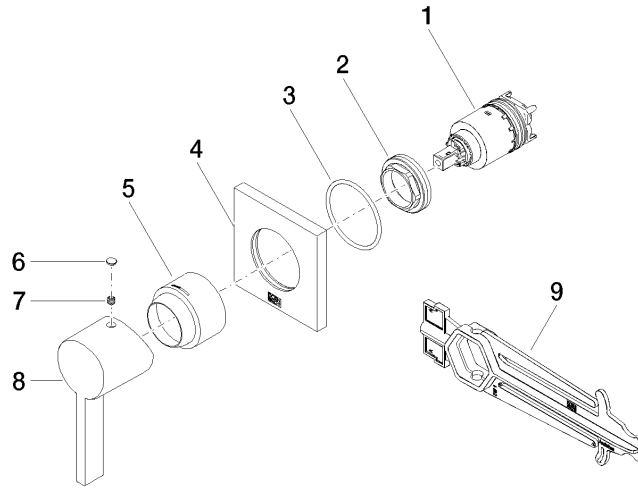

**Concealed single-lever mixer with cover plate - Brushed Chrome**

IMO

36 060 670

- cover plate 80 x 80 mm
- WRAS 2107016

Fits: IMO, MEM, CL.1, CYO

	Brushed Chrome	36 060 670-93
	Chrome	36 060 670-00
	Brushed Platinum	36 060 670-06
	Platinum	36 060 670-08
	Dark Chrome	36 060 670-19
	Brushed Light Gold	36 060 670-27
	Brushed Durabronze (23kt Gold)	36 060 670-28
	Matte Black	36 060 670-33
	Brushed Champagne (22kt Gold)	36 060 670-46
	Champagne (22kt Gold)	36 060 670-47
	Brushed Dark Platinum	36 060 670-99

**Required miscellaneous**

**Concealed wall-mounted single-lever mixer -** 35 860 970 90

- max. recess depth 95 mm
- min. recess depth 75 mm

36 060 670

mm [inches]

Certificates

WRAS\_2107016. LGA\_29905.

36 060 670

### Spare parts list

No.	Item Number	Name	Quantity used	Delivery time
1	90 15 05 064 01 90	cartridge	1	2
2	09 24 04 105 90	nut	1	2
3	90 14 10 049 00 90	seal	1	2
4	09 27 78 048-93	rosette	1	20
5	09 11 02 530-93	cover	1	20
6	90 31 20 087 00-93	plug	1	20
7	90 31 11 112 00 90	pin	1	2
8	09 20 67 004-93	handle	1	20
9	90 30 09 064 00 90	key	1	2