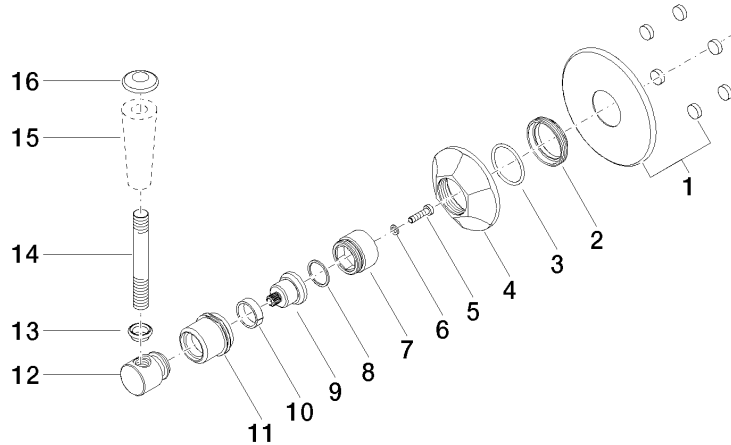

36 104 371

- rotary diverter
- rosette Ø 85 mm

36 104 371

mm [inches]

Certificates

LGA_28456.

36 104 371

Spare parts list

No.	Item Number	Name	Quantity used	Delivery time
1	90 27 97 007 00-00	cover	1	10
2	09 23 10 125-00	nut	1	10
3	90 14 10 063 00 90	seal	1	2
4	09 27 37 101-00	rosette	1	10
5	09 30 30 069 90	screw	1	2
6	09 30 11 194 90	disc	1	2
7	09 18 30 007-00	sleeve	1	10
8	90 28 10 030 00 90	ring	1	2
9	09 12 12 064-00	base	1	10
10	90 14 15 021 00 90	ring	1	2
11	09 21 02 160-00	cover	1	10
12	09 20 37 101-00	handle	1	10
13	09 20 37 001-00	handle	1	10
14	09 28 22 013 90	pipe	1	2
15	11 170 370-00	MADISON Lever insert - Chrome	1	10
16	09 30 30 062-00	screw	1	10