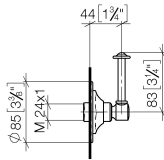

36 104 371

- rotary diverter
- rosette Ø 85 mm

36 104 371

mm [inches]

Certificates

LGA_28456.

36 104 371

Spare parts list

No.	Item Number	Name	Quantity used	Delivery time
1	90 27 97 007 00-00	cover	1	10
2	09 23 10 125-00	nut	1	10
3	90 14 10 063 00 90	seal	1	2
4	09 27 37 101-00	rosette	1	10
5	09 30 30 069 90	screw	1	2
6	09 30 11 194 90	disc	1	2
7	09 18 30 007-00	sleeve	1	10
8	90 28 10 030 00 90	ring	1	2
9	09 12 12 064-00	base	1	10
10	90 14 15 021 00 90	ring	1	2
11	09 21 02 160-00	cover	1	10
12	09 20 37 101-00	handle	1	10
13	09 20 37 001-00	handle	1	10
14	09 28 22 013 90	pipe	1	2
15	11 170 370-00	MADISON Lever insert - Chrome	1	10
16	09 30 30 062-00	screw	1	10