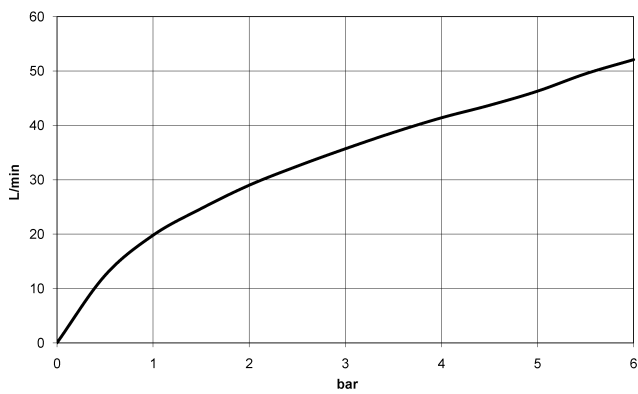

36 200 361

- rotary diverter
- rosette Ø 60 mm
- NEUTRAL porcelain insert
- WRAS 2307045

	Platinum	36 200 361-08
	Chrome	36 200 361-00
	Brushed Platinum	36 200 361-06
	Durabass (23kt Gold)	36 200 361-09
	Brushed Durabass (23kt Gold)	36 200 361-28
	Brushed Dark Platinum	36 200 361-99

**Required miscellaneous**

- Concealed two-way diverter -** 35 202 970 90
- max. recess depth 155 mm
  - min. recess depth 85 mm

36 200 361

mm [inches]

### Flow rate chart