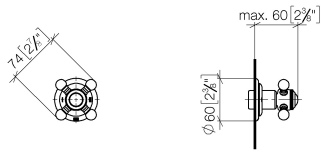

36 200 361

- rotary diverter
- rosette Ø 60 mm
- NEUTRAL porcelain insert
- WRAS 2307045

	Platinum	36 200 361-08
	Chrome	36 200 361-00
	Brushed Platinum	36 200 361-06
	Durabass (23kt Gold)	36 200 361-09
	Brushed Durabass (23kt Gold)	36 200 361-28
	Brushed Dark Platinum	36 200 361-99

**Required miscellaneous**

- Concealed two-way diverter -** 35 202 970 90
- max. recess depth 155 mm
  - min. recess depth 85 mm

36 200 361

mm [inches]

### Certificates

LGA\_38379.

WRAS\_2307045.

36 200 361

Spare parts list

No.	Item Number	Name	Quantity used	Delivery time
1	90 90 03 304 10 90	diverter	1	2
2	09 23 10 125-00	nut	1	10
3	90 14 10 063 00 90	seal	1	2
4	09 27 36 105-08	rosette	1	60
5	90 30 30 075 00 90	screw	1	2
6	09 30 11 194 90	disc	1	2
7	09 18 30 007-08	sleeve	1	60
8	90 28 10 030 00 90	ring	1	2
9	09 12 12 064-08	base	1	60
10	90 14 15 021 00 90	ring	1	2
11	09 21 02 161-08	cover	1	40
12	04 20 36 100 02-08	handle	1	40
13	09 20 36 005-08	handle	1	40
14	09 26 01 016 90	accessories	1	2