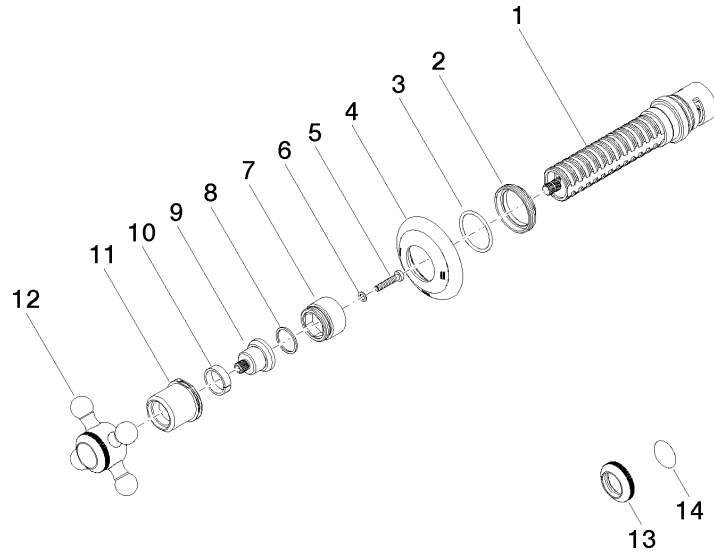

36 200 361

- rotary diverter
- rosette Ø 60 mm
- NEUTRAL porcelain insert
- WRAS 2307045

	Platinum	36 200 361-08
	Chrome	36 200 361-00
	Brushed Platinum	36 200 361-06
	Durabass (23kt Gold)	36 200 361-09
	Brushed Durabass (23kt Gold)	36 200 361-28
	Brushed Dark Platinum	36 200 361-99

**Required miscellaneous**

- Concealed two-way diverter -** 35 202 970 90
- max. recess depth 155 mm
  - min. recess depth 85 mm

36 200 361

mm [inches]

### Flow rate chart

### Certificates

LGA\_38379.

WRAS\_2307045.

36 200 361

Spare parts list

No.	Item Number	Name	Quantity used	Delivery time
1	90 90 03 304 10 90	diverter	1	2
2	09 23 10 125-00	nut	1	10
3	90 14 10 063 00 90	seal	1	2
4	09 27 36 105-08	rosette	1	60
5	90 30 30 075 00 90	screw	1	2
6	09 30 11 194 90	disc	1	2
7	09 18 30 007-08	sleeve	1	60
8	90 28 10 030 00 90	ring	1	2
9	09 12 12 064-08	base	1	60
10	90 14 15 021 00 90	ring	1	2
11	09 21 02 161-08	cover	1	40
12	04 20 36 100 02-08	handle	1	40
13	09 20 36 005-08	handle	1	40
14	09 26 01 016 90	accessories	1	2