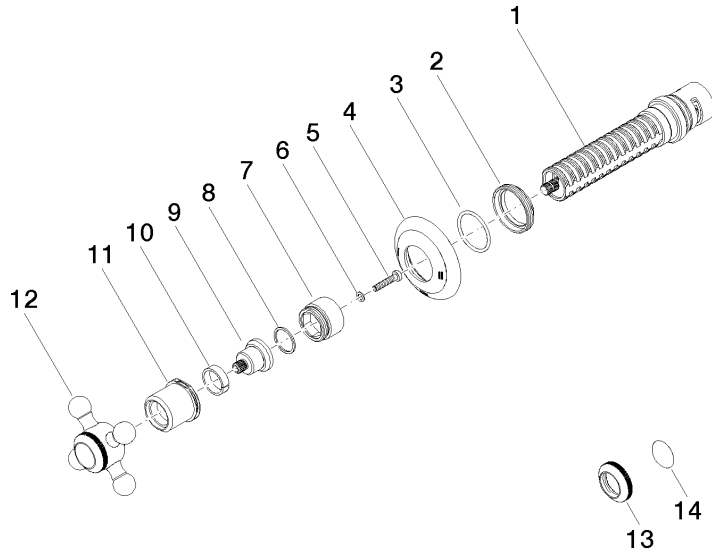

36 200 361

- rotary diverter
- rosette Ø 60 mm
- NEUTRAL porcelain insert
- WRAS 2307045

	Durabronss (23kt Gold)	36 200 361-09
	Chrome	36 200 361-00
	Brushed Platinum	36 200 361-06
	Platinum	36 200 361-08
	Brushed Durabronss (23kt Gold)	36 200 361-28
	Brushed Dark Platinum	36 200 361-99

Required miscellaneous

- Concealed two-way diverter -** 35 202 970 90
- max. recess depth 155 mm
 - min. recess depth 85 mm

36 200 361

mm [inches]

Flow rate chart

Certificates

LGA_38379.

WRAS_2307045.

36 200 361

Spare parts list

No.	Item Number	Name	Quantity used	Delivery time
1	90 90 03 304 10 90	diverter	1	2
2	09 23 10 125-00	nut	1	10
3	90 14 10 063 00 90	seal	1	2
4	09 27 36 105-09	rosette	1	60
5	90 30 30 075 00 90	screw	1	2
6	09 30 11 194 90	disc	1	2
7	09 18 30 007-09	sleeve	1	60
8	90 28 10 030 00 90	ring	1	2
9	09 12 12 064-09	base	1	60
10	90 14 15 021 00 90	ring	1	2
11	09 21 02 161-09	cover	1	40
12	04 20 36 100 02-09	handle	1	40
13	09 20 36 005-09	handle	1	40
14	09 26 01 016 90	accessories	1	2