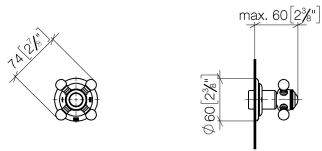

36 200 361

- rotary diverter
- rosette Ø 60 mm
- NEUTRAL porcelain insert
- WRAS 2307045

	Durabronss (23kt Gold)	36 200 361-09
	Chrome	36 200 361-00
	Brushed Platinum	36 200 361-06
	Platinum	36 200 361-08
	Brushed Durabronss (23kt Gold)	36 200 361-28
	Brushed Dark Platinum	36 200 361-99

Required miscellaneous

- Concealed two-way diverter -** 35 202 970 90
- max. recess depth 155 mm
 - min. recess depth 85 mm

36 200 361

mm [inches]

Flow rate chart

Certificates

LGA_38379.

WRAS_2307045.

36 200 361

Spare parts list

No.	Item Number	Name	Quantity used	Delivery time
1	90 90 03 304 10 90	diverter	1	2
2	09 23 10 125-00	nut	1	10
3	90 14 10 063 00 90	seal	1	2
4	09 27 36 105-09	rosette	1	60
5	90 30 30 075 00 90	screw	1	2
6	09 30 11 194 90	disc	1	2
7	09 18 30 007-09	sleeve	1	60
8	90 28 10 030 00 90	ring	1	2
9	09 12 12 064-09	base	1	60
10	90 14 15 021 00 90	ring	1	2
11	09 21 02 161-09	cover	1	40
12	04 20 36 100 02-09	handle	1	40
13	09 20 36 005-09	handle	1	40
14	09 26 01 016 90	accessories	1	2