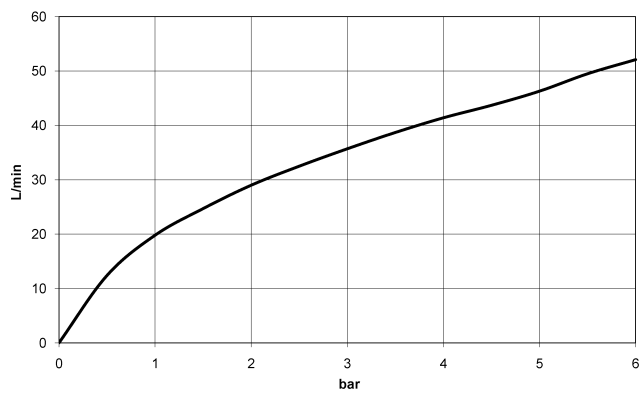

36 200 361

- rotary diverter
- rosette Ø 60 mm
- NEUTRAL porcelain insert
- WRAS 2307045

	Durabronss (23kt Gold)	36 200 361-09
	Chrome	36 200 361-00
	Brushed Platinum	36 200 361-06
	Platinum	36 200 361-08
	Brushed Durabronss (23kt Gold)	36 200 361-28
	Brushed Dark Platinum	36 200 361-99

Required miscellaneous

- Concealed two-way diverter -** 35 202 970 90
- max. recess depth 155 mm
 - min. recess depth 85 mm

36 200 361

mm [inches]

Flow rate chart

Certificates

LGA_38379.

WRAS_2307045.