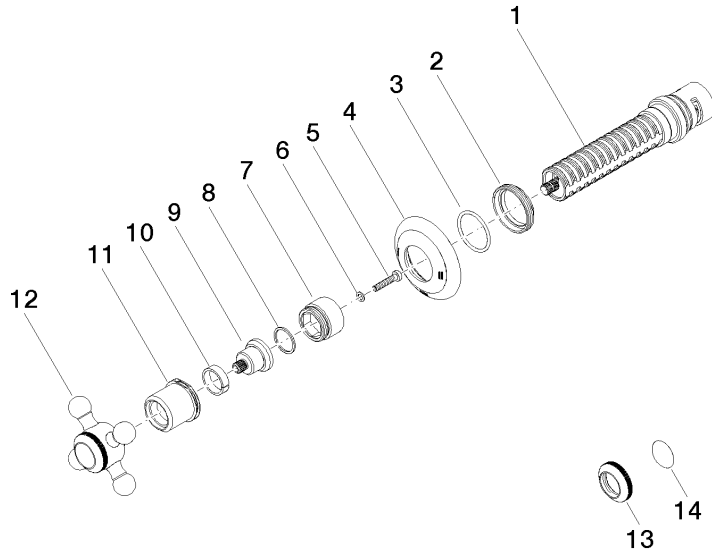

36 200 361

- rotary diverter
- rosette Ø 60 mm
- NEUTRAL porcelain insert
- WRAS 2307045

	Brushed Dark Platinum	36 200 361-99
	Chrome	36 200 361-00
	Brushed Platinum	36 200 361-06
	Platinum	36 200 361-08
	Durabress (23kt Gold)	36 200 361-09
	Brushed Durabress (23kt Gold)	36 200 361-28

Required miscellaneous

- Concealed two-way diverter -** 35 202 970 90
- max. recess depth 155 mm
  - min. recess depth 85 mm

36 200 361

mm [inches]

### Flow rate chart

### Certificates

LGA\_38379.

WRAS\_2307045.

36 200 361

Spare parts list

No.	Item Number	Name	Quantity used	Delivery time
1	90 90 03 304 10 90	diverter	1	2
2	09 23 10 125-00	nut	1	10
3	90 14 10 063 00 90	seal	1	2
4	09 27 36 105-99	rosette	1	60
5	90 30 30 075 00 90	screw	1	2
6	09 30 11 194 90	disc	1	2
7	09 18 30 007-99	sleeve	1	60
8	90 28 10 030 00 90	ring	1	2
9	09 12 12 064-99	base	1	-
Spare part can no longer be ordered, please order the replacement item				
10	90 14 15 021 00 90	ring	1	2
11	09 21 02 161-99	cover	1	30
12	04 20 36 100 02-99	handle	1	30
13	09 20 36 005-99	handle	1	30
14	09 26 01 016 90	accessories	1	2