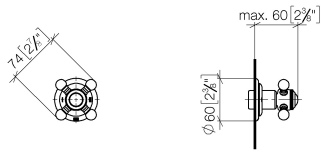

36 200 361

- rotary diverter
- rosette Ø 60 mm
- NEUTRAL porcelain insert
- WRAS 2307045

	Brushed Dark Platinum	36 200 361-99
	Chrome	36 200 361-00
	Brushed Platinum	36 200 361-06
	Platinum	36 200 361-08
	Durabress (23kt Gold)	36 200 361-09
	Brushed Durabress (23kt Gold)	36 200 361-28

Required miscellaneous

- Concealed two-way diverter -** 35 202 970 90
- max. recess depth 155 mm
  - min. recess depth 85 mm

36 200 361

mm [inches]

### Certificates

LGA\_38379.

WRAS\_2307045.

36 200 361

Spare parts list

No.	Item Number	Name	Quantity used	Delivery time
1	90 90 03 304 10 90	diverter	1	2
2	09 23 10 125-00	nut	1	10
3	90 14 10 063 00 90	seal	1	2
4	09 27 36 105-99	rosette	1	60
5	90 30 30 075 00 90	screw	1	2
6	09 30 11 194 90	disc	1	2
7	09 18 30 007-99	sleeve	1	60
8	90 28 10 030 00 90	ring	1	2
9	09 12 12 064-99	base	1	-
Spare part can no longer be ordered, please order the replacement item				
10	90 14 15 021 00 90	ring	1	2
11	09 21 02 161-99	cover	1	30
12	04 20 36 100 02-99	handle	1	30
13	09 20 36 005-99	handle	1	30
14	09 26 01 016 90	accessories	1	2