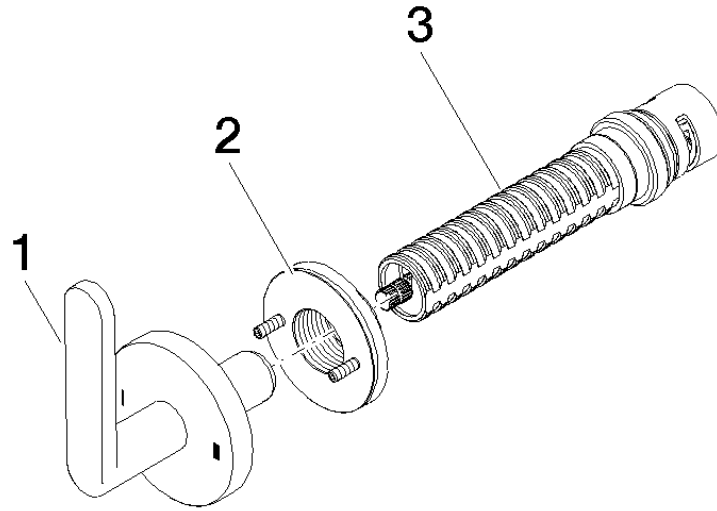

36 200 661

- rotary diverter
- without rosette
- handle Ø 60mm
- WRAS 2307045

	Brushed Bronze	36 200 661-42
	Chrome	36 200 661-00
	Brushed Platinum	36 200 661-06
	Dark Chrome	36 200 661-19
	Light Gold	36 200 661-26
	Brushed Light Gold	36 200 661-27
	Matte Black	36 200 661-33
	Brushed Champagne (22kt Gold)	36 200 661-46
	Champagne (22kt Gold)	36 200 661-47
	Brushed Chrome	36 200 661-93
	Brushed Dark Platinum	36 200 661-99

**Required miscellaneous**

- Concealed two-way diverter -** 35 202 970 90
- min. recess depth 115 mm
  - max. recess depth 160 mm

36 200 661

mm [inches]

**Flow rate chart**

**Certificates**

LGA\_38379.

WRAS\_2307045.

36 200 661

**Spare parts list**

No.	Item Number	Name	Quantity used	Delivery time
1	90 20 66 014 00-42	handle	1	30
2	90 21 02 181 00 90	disc	1	2
3	90 90 03 304 10 90	diverter	1	2