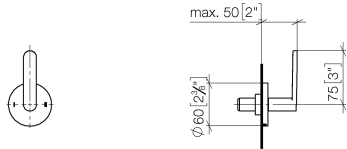

36 200 661

- rotary diverter
- without rosette
- handle Ø 60mm
- WRAS 2307045

	Brushed Bronze	36 200 661-42
	Chrome	36 200 661-00
	Brushed Platinum	36 200 661-06
	Dark Chrome	36 200 661-19
	Light Gold	36 200 661-26
	Brushed Light Gold	36 200 661-27
	Matte Black	36 200 661-33
	Brushed Champagne (22kt Gold)	36 200 661-46
	Champagne (22kt Gold)	36 200 661-47
	Brushed Chrome	36 200 661-93
	Brushed Dark Platinum	36 200 661-99

**Required miscellaneous**

- Concealed two-way diverter -** 35 202 970 90
- min. recess depth 115 mm
  - max. recess depth 160 mm

36 200 661

mm [inches]

**Flow rate chart**

**Certificates**

LGA\_38379.

WRAS\_2307045.

36 200 661

**Spare parts list**

No.	Item Number	Name	Quantity used	Delivery time
1	90 20 66 014 00-42	handle	1	30
2	90 21 02 181 00 90	disc	1	2
3	90 90 03 304 10 90	diverter	1	2