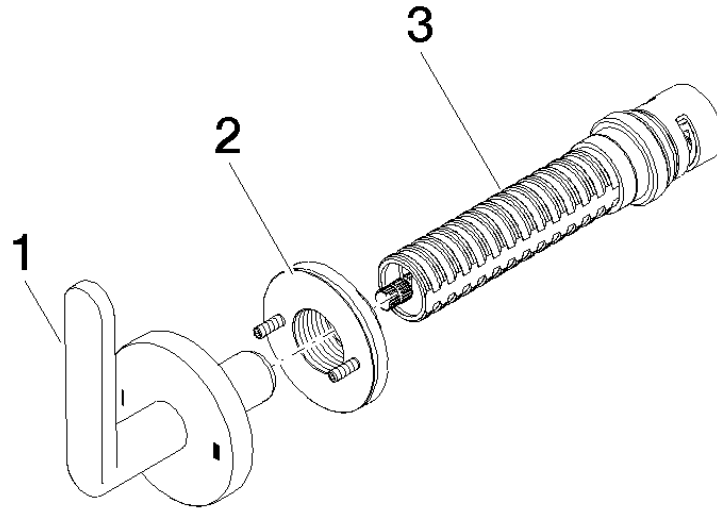

36 200 661

- rotary diverter
- without rosette
- handle Ø 60mm
- WRAS 2307045

	Brushed Champagne (22kt Gold)	36 200 661-46
	Chrome	36 200 661-00
	Brushed Platinum	36 200 661-06
	Dark Chrome	36 200 661-19
	Light Gold	36 200 661-26
	Brushed Light Gold	36 200 661-27
	Matte Black	36 200 661-33
	Brushed Bronze	36 200 661-42
	Champagne (22kt Gold)	36 200 661-47
	Brushed Chrome	36 200 661-93
	Brushed Dark Platinum	36 200 661-99

36 200 661

mm [inches]

Flow rate chart

Certificates

LGA_38379.

WRAS_2307045.

36 200 661

Parts for other finishes can be found here: [Chrome](#)

Spare parts list

No.	Item Number	Name	Quantity used	Delivery time
1	90 20 66 014 00-46	handle	1	30
2	90 21 02 181 00 90	disc	1	2
3	90 90 03 304 10 90	diverter	1	2