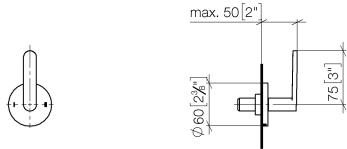

36 200 661

- rotary diverter
- without rosette
- handle Ø 60mm
- WRAS 2307045

	Brushed Champagne (22kt Gold)	36 200 661-46
	Chrome	36 200 661-00
	Brushed Platinum	36 200 661-06
	Dark Chrome	36 200 661-19
	Light Gold	36 200 661-26
	Brushed Light Gold	36 200 661-27
	Matte Black	36 200 661-33
	Brushed Bronze	36 200 661-42
	Champagne (22kt Gold)	36 200 661-47
	Brushed Chrome	36 200 661-93
	Brushed Dark Platinum	36 200 661-99

36 200 661

mm [inches]

Flow rate chart

Certificates

LGA_38379.

WRAS_2307045.

36 200 661

Parts for other finishes can be found here: [Chrome](#)

Spare parts list

No.	Item Number	Name	Quantity used	Delivery time
1	90 20 66 014 00-46	handle	1	30
2	90 21 02 181 00 90	disc	1	2
3	90 90 03 304 10 90	diverter	1	2