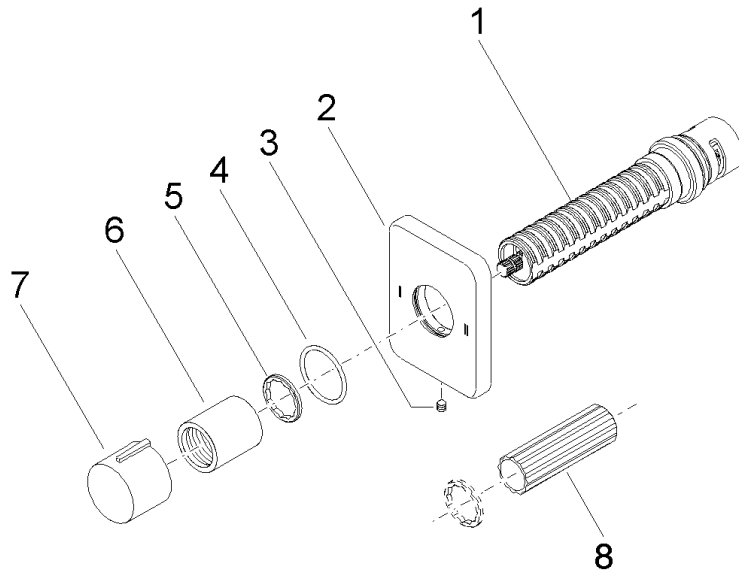

### Flow rate chart

### Spare parts list

No.	Item Number	Name	Quantity used	Delivery time
1	90 90 03 304 10 90	diverter	1	2
2	09 27 71 114-06	rosette	1	60
3	90 31 11 007 00 90	pin	1	2
4	90 14 10 063 00 90	seal	1	2
5	09 16 01 025 90	ring	1	2
6	09 21 02 070-06	cover	1	10
7	09 20 97 030-06	handle	1	10
8	90 30 09 010 00 90	key	1	2