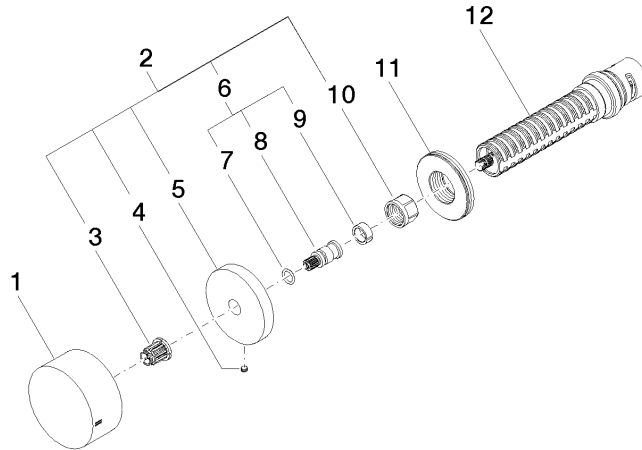

Concealed two-way diverter - Brushed Champagne (22kt Gold)

CL.1

36 200 740

- rotary diverter
- without rosette
- handle Ø 60mm
- WRAS 2307045

Fits: CL.1, META, CYO

	Brushed Champagne (22kt Gold)	36 200 740-46
	Chrome	36 200 740-00
	Brushed Platinum	36 200 740-06
	Light Gold	36 200 740-26
	Brushed Light Gold	36 200 740-27
	Brushed Durabronze (23kt Gold)	36 200 740-28
	Matte Black	36 200 740-33
	Brushed Bronze	36 200 740-42
	Champagne (22kt Gold)	36 200 740-47
	Brushed Dark Platinum	36 200 740-99

36 200 740

mm [inches]

Flow rate chart

Certificates

LGA_38379.

WRAS_2307045.

36 200 740

Parts for other finishes can be found here: [Chrome](#)

Spare parts list

No.	Item Number	Name	Quantity used	Delivery time
1	09 20 74 044-46	handle	1	60
2	04 27 74 004 00-46	rosette	1	60
3	90 12 12 002 00 90	fixing cap	1	2
4	09 31 11 055 90	pin	1	2
5	09 27 74 004-46	rosette	1	60
6	04 29 06 020 00-00	spindle	1	10
7	90 14 10 060 00 90	seal	1	2
8	09 29 06 020-46	spindle	1	-
Spare part can no longer be ordered, please order the replacement item				
9	90 14 15 020 03 90	ring	1	2
10	90 23 30 023 00 90	nut	1	2
11	09 30 01 107 90	sleeve	1	2
12	90 90 03 304 10 90	diverter	1	2