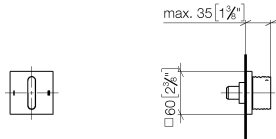

36 201 705

- rotary diverter
- rosette 60 x 60 mm
- WRAS 2307045

|   |                               |               |
|---|-------------------------------|---------------|
|  | Brushed Champagne (22kt Gold) | 36 201 705-46 |
|  | Chrome                        | 36 201 705-00 |
|  | Brushed Platinum              | 36 201 705-06 |
|  | Dark Chrome                   | 36 201 705-19 |
|  | Champagne (22kt Gold)         | 36 201 705-47 |
|  | Brushed Dark Platinum         | 36 201 705-99 |

36 201 705

mm [inches]