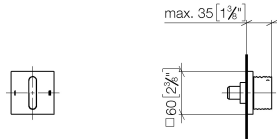

**CL.1 Concealed two-way diverter - Champagne (22kt Gold)**

CL.1

36 201 705

- rotary diverter
- rosette 60 x 60 mm
- WRAS 2307045

	Champagne (22kt Gold)	36 201 705-47
	Chrome	36 201 705-00
	Brushed Platinum	36 201 705-06
	Dark Chrome	36 201 705-19
	Brushed Champagne (22kt Gold)	36 201 705-46
	Brushed Dark Platinum	36 201 705-99

36 201 705

mm [inches]