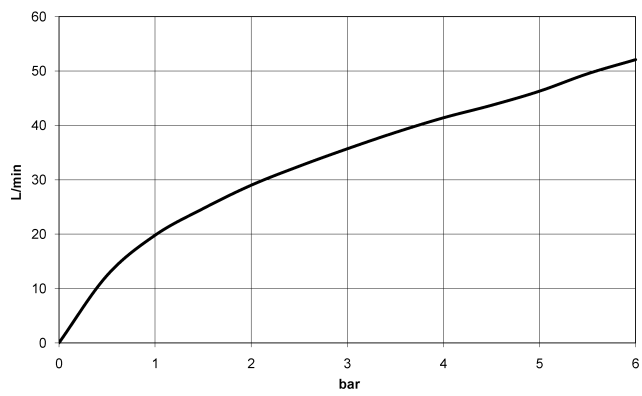

**CL.1 Concealed two-way diverter - Champagne (22kt Gold)**

CL.1

36 201 705

- rotary diverter
- rosette 60 x 60 mm
- WRAS 2307045

	Champagne (22kt Gold)	36 201 705-47
	Chrome	36 201 705-00
	Brushed Platinum	36 201 705-06
	Dark Chrome	36 201 705-19
	Brushed Champagne (22kt Gold)	36 201 705-46
	Brushed Dark Platinum	36 201 705-99

36 201 705

mm [inches]

### Flow rate chart