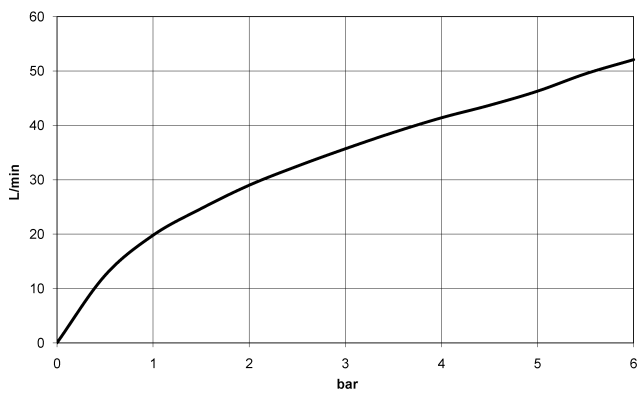

36 202 705

- rotary diverter
- rosette 60 x 60 mm
- WRAS 2307045

	Brushed Champagne (22kt Gold)	36 202 705-46
	Chrome	36 202 705-00
	Brushed Platinum	36 202 705-06
	Dark Chrome	36 202 705-19
	Champagne (22kt Gold)	36 202 705-47
	Brushed Dark Platinum	36 202 705-99

36 202 705

mm [inches]

### Flow rate chart