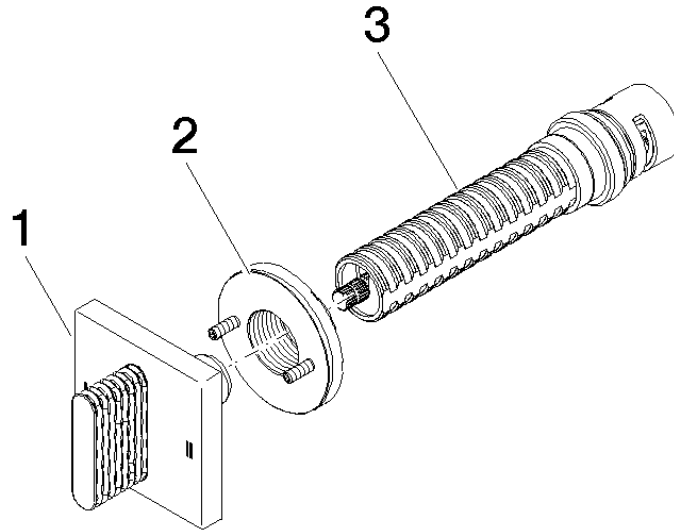

### Flow rate chart

### Spare parts list

No.	Item Number	Name	Quantity used	Delivery time
1	90 20 70 053 08-46	handle	1	30
2	90 21 02 181 00 90	disc	1	2
3	90 90 03 304 10 90	diverter	1	2