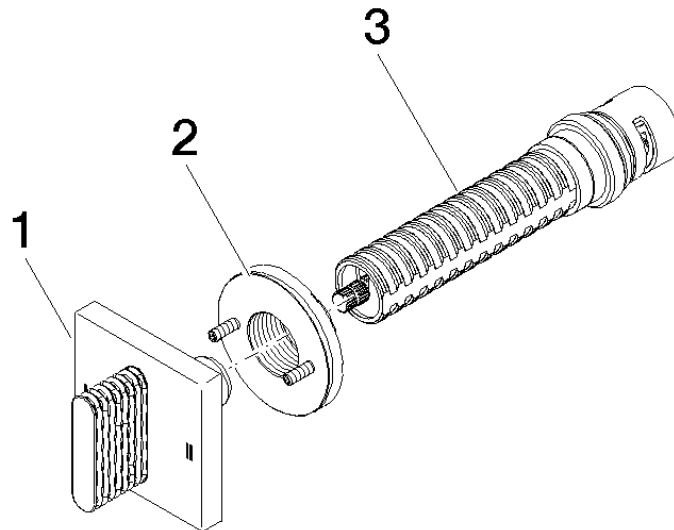

CL.1 Concealed two-way diverter - Champagne (22kt Gold)

CL.1

36 202 705

- rotary diverter
- rosette 60 x 60 mm
- WRAS 2307045

	Champagne (22kt Gold)	36 202 705-47
	Chrome	36 202 705-00
	Brushed Platinum	36 202 705-06
	Dark Chrome	36 202 705-19
	Brushed Champagne (22kt Gold)	36 202 705-46
	Brushed Dark Platinum	36 202 705-99

36 202 705

mm [inches]

Flow rate chart

Certificates

LGA_38379.

WRAS_2307045.

36 202 705

Parts for other finishes can be found here: [Chrome](#)

Spare parts list

No.	Item Number	Name	Quantity used	Delivery time
1	90 20 70 053 08-47	handle	1	30
2	90 21 02 181 00 90	disc	1	2
3	90 90 03 304 10 90	diverter	1	2