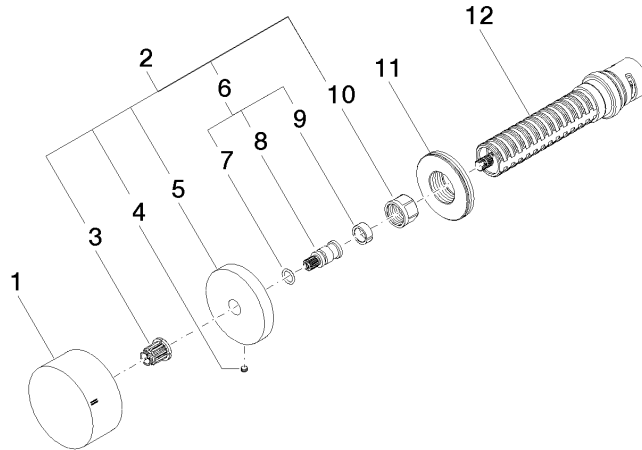

Concealed three-way diverter - Brushed Champagne (22kt Gold)

CL.1

36 210 740

- rotary diverter
- without rosette
- handle Ø 60mm
- WRAS 2307045

Fits: CL.1, META, CYO

	Brushed Champagne (22kt Gold)	36 210 740-46
	Chrome	36 210 740-00
	Brushed Platinum	36 210 740-06
	Light Gold	36 210 740-26
	Brushed Light Gold	36 210 740-27
	Brushed Durabronze (23kt Gold)	36 210 740-28
	Matte Black	36 210 740-33
	Brushed Bronze	36 210 740-42
	Champagne (22kt Gold)	36 210 740-47
	Brushed Dark Platinum	36 210 740-99

36 210 740

mm [inches]

Flow rate chart

Certificates

LGA_38380.

WRAS_2307045.

36 210 740

Parts for other finishes can be found here: [Chrome](#)

Spare parts list

No.	Item Number	Name	Quantity used	Delivery time
1	09 20 74 045-46	handle	1	60
2	04 27 74 004 00-46	rosette	1	60
3	90 12 12 002 00 90	fixing cap	1	2
4	09 31 11 055 90	pin	1	2
5	09 27 74 004-46	rosette	1	60
6	04 29 06 020 00-00	spindle	1	10
7	90 14 10 060 00 90	seal	1	2
8	09 29 06 020-46	spindle	1	-
Spare part can no longer be ordered, please order the replacement item				
9	90 14 15 020 03 90	ring	1	2
10	90 23 30 023 00 90	nut	1	2
11	09 30 01 107 90	sleeve	1	2
12	90 90 03 303 10 90	diverter	1	2