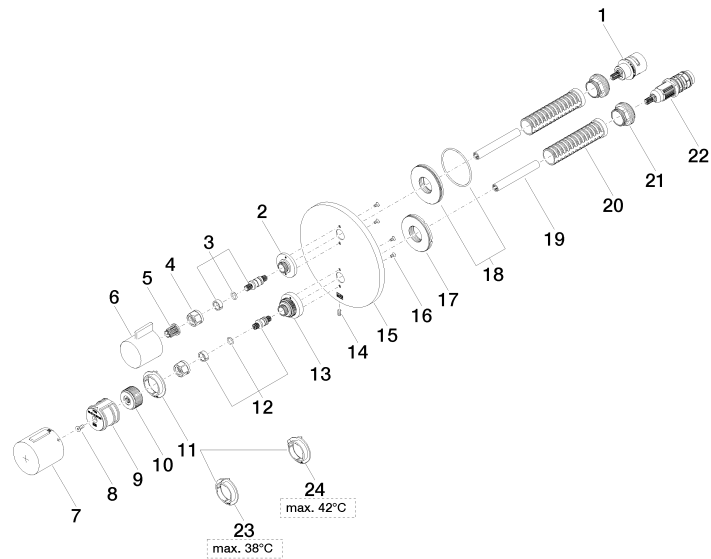

36 425 831
mm [inches]

Certificates

LGA_19385.

LGA_19384.

WRAS_1906098.

DORNBRAUCHT YAMOU Concealed thermostat with one function volume control - Soft Black

36 425 831

DORNBRACHT YAMOU Concealed thermostat with one function volume control - Soft Black

36 425 831

Spare parts list

No.	Item Number	Name	Quantity used	Delivery time
1	90 90 03 166 00 90	top	1	2
2	09 12 12 053-69	base	1	60
3	04 29 06 111 01-00	spindle	1	10
4	90 23 30 023 00 90	nut	2	2
5	90 12 12 002 00 90	fixing cap	1	2
6	09 20 67 006-69	handle	1	60
7	90 17 33 017 00-69	handle	1	-
Spare part can no longer be ordered, please order the replacement item				
8	90 30 30 124 00 90	screw	1	2
9	90 12 12 052 00 90	base	1	2
10	09 12 12 054 90	base	1	2
11	09 28 10 187 90	regulator	1	2
12	04 29 06 024 01-00	spindle	1	10
13	09 12 12 051-69	base	1	60
14	09 31 11 134 90	pin	1	2
15	09 11 02 242-69	plate	1	60
16	09 30 30 157 90	screw	4	2
17	09 30 01 296 90	disc	1	2
18	90 30 01 190 00 90	disc	1	2
19	90 23 01 124 00 90	sleeve	2	2
20	90 18 40 077 01 90	spindle	2	2
21	09 24 04 257 90	nut	2	2
22	90 15 02 013 00 90	cartridge	1	2
23	09 28 10 188 90	regulator	1	2
24	09 28 10 189 90	regulator	1	2