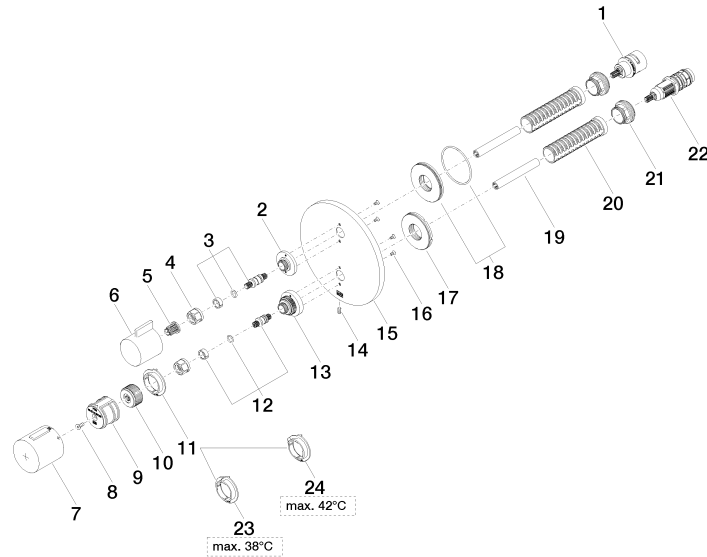

36 425 970
mm [inches]

Flow rate chart

Certificates

LGA_19385.

ETA_20551.

DVGW_DW-
6512DN0119.

LGA_19384.

WRAS_1906098.

36 425 970

Concealed thermostat with one function volume control - Brushed Dark Platinum

META

36 425 970

Spare parts list

No.	Item Number	Name	Quantity used	Delivery time
1	90 90 03 166 00 90	top	1	2
2	09 12 12 053-99	base	1	30
3	04 29 06 111 01-00	spindle	1	10
4	90 23 30 023 00 90	nut	2	2
5	90 12 12 002 00 90	fixing cap	1	2
6	09 20 67 006-99	handle	1	30
7	90 17 33 017 00-99	handle	1	30
8	90 30 30 124 00 90	screw	1	2
9	90 12 12 052 00 90	base	1	2
10	09 12 12 054 90	base	1	2
11	09 28 10 187 90	regulator	1	2
12	04 29 06 024 01-00	spindle	1	10
13	09 12 12 051-99	base	1	30
14	09 31 11 134 90	pin	1	2
15	09 11 02 242-99	plate	1	30
16	09 30 30 157 90	screw	4	2
17	09 30 01 296 90	disc	1	2
18	90 30 01 190 00 90	disc	1	2
19	90 23 01 124 00 90	sleeve	2	2
20	90 18 40 077 01 90	spindle	2	2
21	09 24 04 257 90	nut	2	2
22	90 15 02 013 00 90	cartridge	1	2
23	09 28 10 188 90	regulator	1	2
24	09 28 10 189 90	regulator	1	2