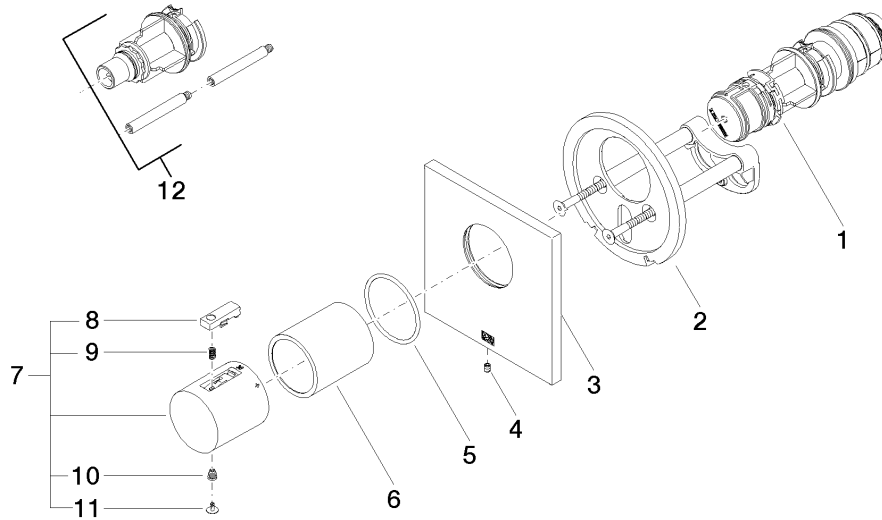

36 501 780

- cover plate 120 x 120 mm
- temperature control handle with safety limit stop at 38°C
- thermostat cartridge
- WRAS 2011026

Fits: IMO, MEM, CL.1, CYO

	Chrome	36 501 780-00
	Brushed Platinum	36 501 780-06
	Platinum	36 501 780-08
	Dark Chrome	36 501 780-19
	Brushed Light Gold	36 501 780-27
	Brushed Durabronze (23kt Gold)	36 501 780-28
	Matte Black	36 501 780-33
	Brushed Chrome	36 501 780-93
	Brushed Dark Platinum	36 501 780-99

**Required miscellaneous**

- xTOOL Concealed thermostat module without volume control -** 35 503 970 90
- max. recess depth 155 mm
  - min. recess depth 115 mm

36 501 780

mm [inches]

Certificates

WRAS\_2011026.

### Spare parts list

No.	Item Number	Name	Quantity used	Delivery time
1	90 15 05 065 00 90	cartridge	1	2
2	90 11 01 196 00 90	base	1	2
3	90 11 02 533 00-00	cover	1	10
4	09 31 11 044 90	pin	1	2
5	90 14 10 049 00 90	seal	1	2
6	90 21 02 112 00-00	sleeve	1	10
7	90 17 33 004 00-00	handle	1	10
8	90 21 33 011 00-13	handle	1	2
9	90 16 02 027 00 90	spring	1	2
10	90 30 30 136 00 90	screw	1	2
11	90 31 20 049 00-00	plug	1	10
12	12 178 970 90	Extension 46 mm -	1	2