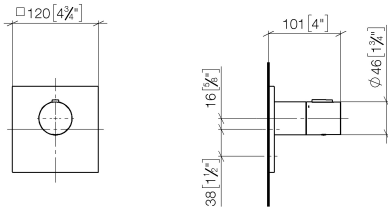

36 501 780

- cover plate 120 x 120 mm
- temperature control handle with safety limit stop at 38°C
- thermostat cartridge
- WRAS 2011026

Fits: IMO, MEM, CL.1, CYO

	Chrome	36 501 780-00
	Brushed Platinum	36 501 780-06
	Platinum	36 501 780-08
	Dark Chrome	36 501 780-19
	Brushed Light Gold	36 501 780-27
	Brushed Durabronze (23kt Gold)	36 501 780-28
	Matte Black	36 501 780-33
	Brushed Chrome	36 501 780-93
	Brushed Dark Platinum	36 501 780-99

**Required miscellaneous**

- xTOOL Concealed thermostat module without volume control -** 35 503 970 90
- max. recess depth 155 mm
  - min. recess depth 115 mm

36 501 780

mm [inches]

Certificates

WRAS\_2011026.

### Spare parts list

No.	Item Number	Name	Quantity used	Delivery time
1	90 15 05 065 00 90	cartridge	1	2
2	90 11 01 196 00 90	base	1	2
3	90 11 02 533 00-00	cover	1	10
4	09 31 11 044 90	pin	1	2
5	90 14 10 049 00 90	seal	1	2
6	90 21 02 112 00-00	sleeve	1	10
7	90 17 33 004 00-00	handle	1	10
8	90 21 33 011 00-13	handle	1	2
9	90 16 02 027 00 90	spring	1	2
10	90 30 30 136 00 90	screw	1	2
11	90 31 20 049 00-00	plug	1	10
12	12 178 970 90	Extension 46 mm -	1	2