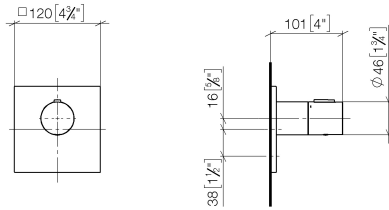

36 501 780

- cover plate 120 x 120 mm
- temperature control handle with safety limit stop at 38°C
- thermostat cartridge
- WRAS 2011026

Fits: IMO, MEM, CL.1, CYO

	Brushed Platinum	36 501 780-06
	Chrome	36 501 780-00
	Platinum	36 501 780-08
	Dark Chrome	36 501 780-19
	Brushed Light Gold	36 501 780-27
	Brushed Durabronze (23kt Gold)	36 501 780-28
	Matte Black	36 501 780-33
	Brushed Chrome	36 501 780-93
	Brushed Dark Platinum	36 501 780-99

Required miscellaneous

- xTOOL Concealed thermostat module without volume control -** 35 503 970 90
- max. recess depth 155 mm
 - min. recess depth 115 mm

36 501 780

mm [inches]

Certificates

WRAS_2011026.

DVGW_DW-
6512DN0706.

LGA_29930.

LGA_29932.

36 501 780

Spare parts list

No.	Item Number	Name	Quantity used	Delivery time
1	90 15 05 065 00 90	cartridge	1	2
2	90 11 01 196 00 90	base	1	2
3	90 11 02 533 00-06	cover	1	10
4	09 31 11 044 90	pin	1	2
5	90 14 10 049 00 90	seal	1	2
6	90 21 02 112 00-06	sleeve	1	10
7	90 17 33 004 00-06	handle	1	10
8	90 21 33 011 00-13	handle	1	2
9	90 16 02 027 00 90	spring	1	2
10	90 30 30 136 00 90	screw	1	2
11	90 31 20 049 00-13	plug	1	30
12	12 178 970 90	Extension 46 mm -	1	2