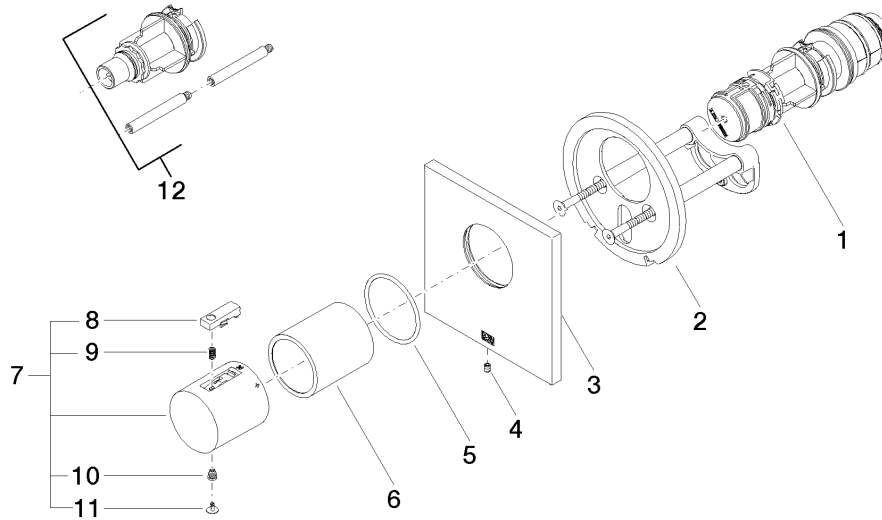

36 501 780

- cover plate 120 x 120 mm
- temperature control handle with safety limit stop at 38°C
- thermostat cartridge
- WRAS 2011026

Fits: IMO, MEM, CL.1, CYO

	Brushed Platinum	36 501 780-06
	Chrome	36 501 780-00
	Platinum	36 501 780-08
	Dark Chrome	36 501 780-19
	Brushed Light Gold	36 501 780-27
	Brushed Durabronze (23kt Gold)	36 501 780-28
	Matte Black	36 501 780-33
	Brushed Chrome	36 501 780-93
	Brushed Dark Platinum	36 501 780-99

Required miscellaneous

- xTOOL Concealed thermostat module without volume control -** 35 503 970 90
- max. recess depth 155 mm
 - min. recess depth 115 mm

36 501 780

mm [inches]

Certificates

WRAS_2011026.

DVGW_DW-
6512DN0706.

LGA_29930.

LGA_29932.

36 501 780

Spare parts list

No.	Item Number	Name	Quantity used	Delivery time
1	90 15 05 065 00 90	cartridge	1	2
2	90 11 01 196 00 90	base	1	2
3	90 11 02 533 00-06	cover	1	10
4	09 31 11 044 90	pin	1	2
5	90 14 10 049 00 90	seal	1	2
6	90 21 02 112 00-06	sleeve	1	10
7	90 17 33 004 00-06	handle	1	10
8	90 21 33 011 00-13	handle	1	2
9	90 16 02 027 00 90	spring	1	2
10	90 30 30 136 00 90	screw	1	2
11	90 31 20 049 00-13	plug	1	30
12	12 178 970 90	Extension 46 mm -	1	2