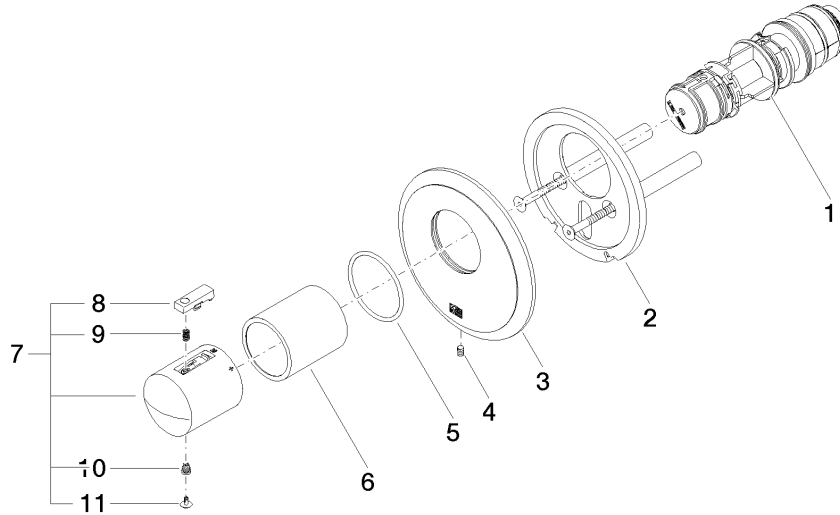

**Required miscellaneous**

**xGRID Installation track 555 mm -** 12 360 970 90

36 503 977 Product version from 1/1/2022  
mm [inches]

**Flow rate chart**

**Codes & Standards**

DIN 4109

EN 1111

ISO 3822

### Spare parts list

No.	Item Number	Name	Quantity used	Delivery time
1	90 15 02 063 00 90	cartridge	1	2
2	90 11 01 196 00 90	base	1	2
3	09 11 02 543-99	cover	1	30
4	09 31 11 048 90	pin	1	2
5	90 14 10 049 00 90	seal	1	2
6	90 21 02 112 00-99	sleeve	1	30
7	90 17 33 005 01-99	handle	1	30
8	90 21 33 011 00-13	handle	1	2
9	90 16 02 027 00 90	spring	1	2
10	90 30 30 136 00 90	screw	1	2
11	90 31 20 049 00-13	plug	1	30