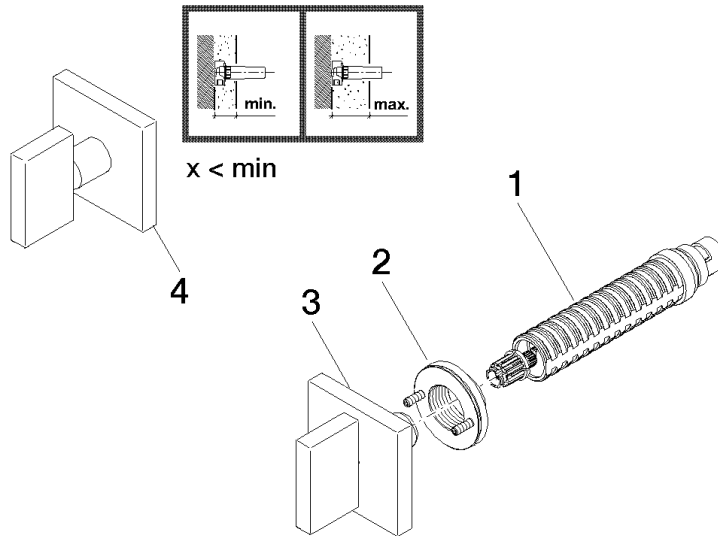

**MEM Wall valve clockwise closing 1/2" - Platinum**

MEM

36 607 782

- rosette 60 x 60 mm
- head part with cut-to-length spindle and sleeve

	Platinum	36 607 782-08
	Chrome	36 607 782-00
	Brushed Platinum	36 607 782-06
	Dark Chrome	36 607 782-19
	Brushed Durabronze (23kt Gold)	36 607 782-28
	Brushed Champagne (22kt Gold)	36 607 782-46
	Champagne (22kt Gold)	36 607 782-47
	Brushed Chrome	36 607 782-93
	Brushed Dark Platinum	36 607 782-99

**Required miscellaneous**

- Wall valve 1/2" -** 35 607 970 90
- max. recess depth 150 mm
  - min. recess depth 105 mm

36 607 782

mm [inches]

Certificates

DVGW\_DW-  
6501DN0116.

WRAS\_2011026.

IAPMO\_4976 (1).

### Spare parts list

No.	Item Number	Name	Quantity used	Delivery time
1	90 90 03 143 00 90	top	1	2
2	90 21 02 108 00 90	disc	1	2
3	90 20 78 002 02-08	handle	1	40
4	90 20 78 002 01-08	handle	1	40