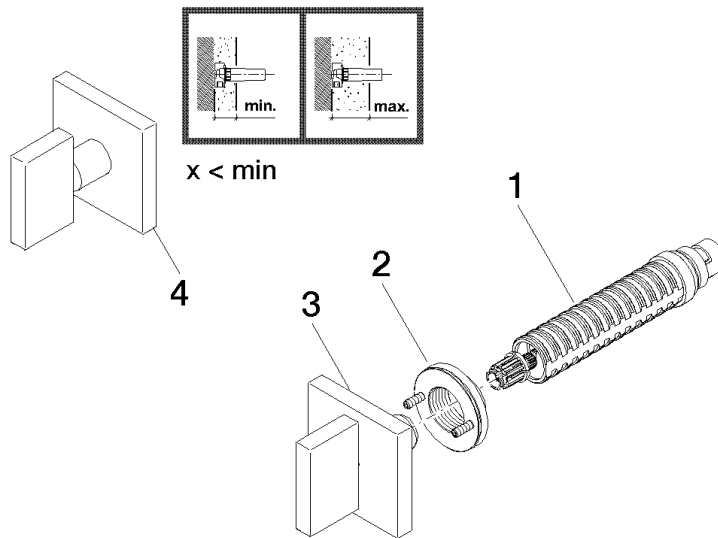

MEM Wall valve clockwise closing 1/2" - Champagne (22kt Gold)

MEM

36 607 782

- rosette 60 x 60 mm
- head part with cut-to-length spindle and sleeve
- WRAS 2011026, 2010066

	Champagne (22kt Gold)	36 607 782-47
	Chrome	36 607 782-00
	Brushed Platinum	36 607 782-06
	Platinum	36 607 782-08
	Dark Chrome	36 607 782-19
	Brushed Durabronze (23kt Gold)	36 607 782-28
	Brushed Champagne (22kt Gold)	36 607 782-46
	Brushed Chrome	36 607 782-93
	Brushed Dark Platinum	36 607 782-99

Required miscellaneous

- Wall valve 1/2" -** 35 607 970 90
- max. recess depth 150 mm
 - min. recess depth 105 mm

36 607 782

mm [inches]

Certificates

DVGW_DW-
6501DN0116.

WRAS_2011026.

LGA_29931.

WRAS_2010066.

DVGW_DW-
6512DN0706.

36 607 782

Spare parts list

No.	Item Number	Name	Quantity used	Delivery time
1	90 90 03 143 00 90	top	1	2
2	90 21 02 108 00 90	disc	1	2
3	90 20 78 002 02-47	handle	1	30
4	90 20 78 002 01-47	handle	1	-