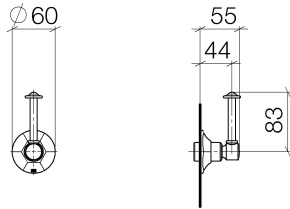

MADISON Wall valve clockwise closing 3/4" - Durabronss (23kt Gold)

MADISON

36 608 371

MADISON Wall valve clockwise closing 3/4" - Durabronss (23kt Gold)

MADISON

36 608 371

36 608 371

Certificates

IAPMO_4976 (1). WRAS_2010066.

36 608 371

Spare parts list

No.	Item Number	Name	Quantity used	Delivery time
1	90 90 03 127 00 90	top	1	2
2	09 23 10 125-00	nut	1	10
3	90 14 10 063 00 90	seal	1	2
4	09 27 37 102-09	rosette	1	40
5	09 30 30 069 90	screw	1	2
6	09 30 11 194 90	disc	1	2
7	09 18 30 007-09	sleeve	1	60
8	90 28 10 030 00 90	ring	1	2
9	09 12 12 064-09	base	1	60
10	90 14 15 021 00 90	ring	1	2
11	09 21 02 161-09	cover	1	40
12	09 20 37 101-09	handle	1	40
13	09 20 37 001-09	handle	1	40
14	09 28 22 013 90	pipe	1	2
15	11 170 370-09	MADISON Lever insert - Durabronss (23kt Gold)	1	40
16	09 30 30 062-09	screw	1	40