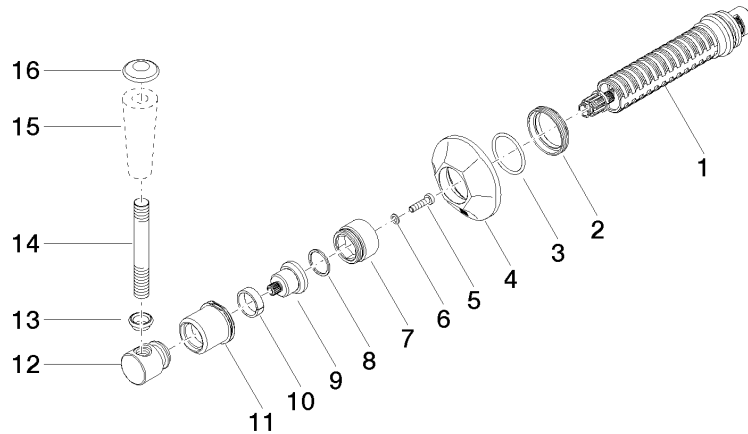

MADISON Wall valve clockwise closing 3/4" - Durabronss (23kt Gold)

MADISON

36 608 371

MADISON Wall valve clockwise closing 3/4" - Durabronss (23kt Gold)

MADISON

36 608 371

36 608 371

Certificates

IAPMO_4976 (1). WRAS_2010066.

36 608 371

Spare parts list

No.	Item Number	Name	Quantity used	Delivery time
1	90 90 03 127 00 90	top	1	2
2	09 23 10 125-00	nut	1	10
3	90 14 10 063 00 90	seal	1	2
4	09 27 37 102-09	rosette	1	40
5	09 30 30 069 90	screw	1	2
6	09 30 11 194 90	disc	1	2
7	09 18 30 007-09	sleeve	1	60
8	90 28 10 030 00 90	ring	1	2
9	09 12 12 064-09	base	1	60
10	90 14 15 021 00 90	ring	1	2
11	09 21 02 161-09	cover	1	40
12	09 20 37 101-09	handle	1	40
13	09 20 37 001-09	handle	1	40
14	09 28 22 013 90	pipe	1	2
15	11 170 370-09	MADISON Lever insert - Durabronss (23kt Gold)	1	40
16	09 30 30 062-09	screw	1	40