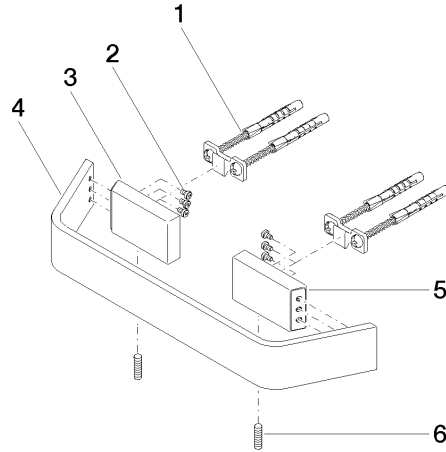

83 020 705

- gauge 200 mm
- width 273mm
- height 35 mm
- 70mm projection

	Dark Chrome	83 020 705-19
	Chrome	83 020 705-00
	Brushed Platinum	83 020 705-06
	Brushed Champagne (22kt Gold)	83 020 705-46
	Champagne (22kt Gold)	83 020 705-47
	Brushed Dark Platinum	83 020 705-99

83 020 705

mm [inches]

83 020 705

Parts for other finishes can be found here: [Chrome](#)

Spare parts list

No.	Item Number	Name	Quantity used	Delivery time
1	05 17 20 758 00 90	fixing set	2	2
2	09 30 30 191 90	screw	6	2
3	08 17 70 500-19	holder	1	60
4	08 17 70 552-19	bar	1	60
5	08 17 70 501-19	holder	1	60
6	04 31 11 113 00 90	pin	1	2