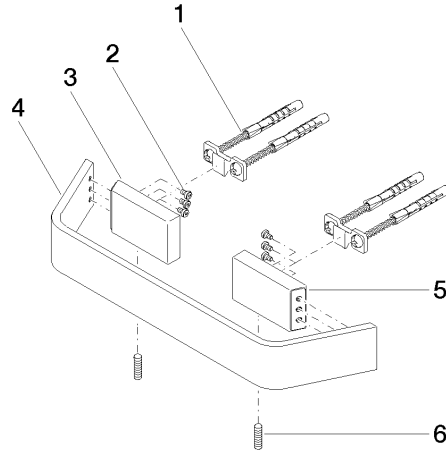

83 020 705

- gauge 200 mm
- width 273mm
- height 35 mm
- 70mm projection

	Champagne (22kt Gold)	83 020 705-47
	Chrome	83 020 705-00
	Brushed Platinum	83 020 705-06
	Dark Chrome	83 020 705-19
	Brushed Champagne (22kt Gold)	83 020 705-46
	Brushed Dark Platinum	83 020 705-99

83 020 705

mm [inches]

83 020 705

Parts for other finishes can be found here: [Chrome](#)

### Spare parts list

No.	Item Number	Name	Quantity used	Delivery time
1	05 17 20 758 00 90	fixing set	2	2
2	09 30 30 191 90	screw	6	2
3	08 17 70 500-47	holder	1	60
4	08 17 70 552-47	bar	1	60
5	08 17 70 501-47	holder	1	60
6	04 31 11 113 00 90	pin	1	2