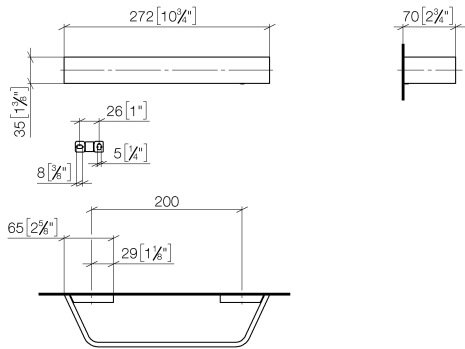

83 020 705

- gauge 200 mm
- width 273mm
- height 35 mm
- 70mm projection

	Champagne (22kt Gold)	83 020 705-47
	Chrome	83 020 705-00
	Brushed Platinum	83 020 705-06
	Dark Chrome	83 020 705-19
	Brushed Champagne (22kt Gold)	83 020 705-46
	Brushed Dark Platinum	83 020 705-99

83 020 705

mm [inches]

83 020 705

Parts for other finishes can be found here: [Chrome](#)

### Spare parts list

No.	Item Number	Name	Quantity used	Delivery time
1	05 17 20 758 00 90	fixing set	2	2
2	09 30 30 191 90	screw	6	2
3	08 17 70 500-47	holder	1	60
4	08 17 70 552-47	bar	1	60
5	08 17 70 501-47	holder	1	60
6	04 31 11 113 00 90	pin	1	2